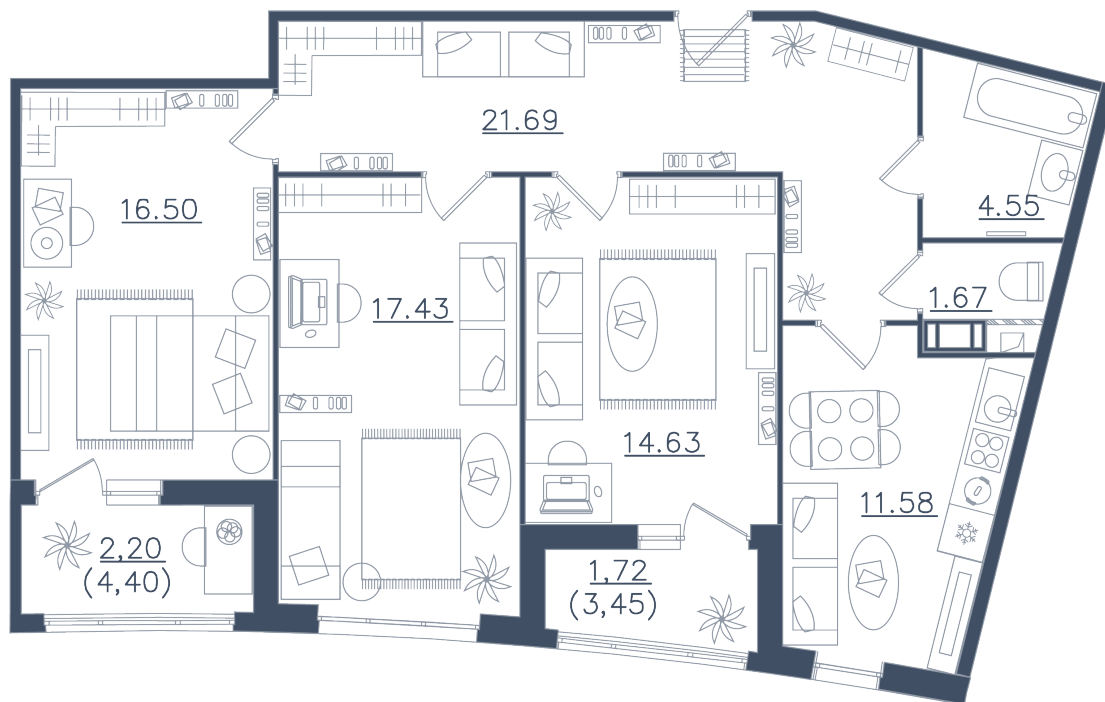

МИР ВНУТРИ
э.квартал

Центральный офис продаж

Санкт-Петербург, 17-я линия

Васильевского острова, д. 22

+7 (812) 711-11-11

callcenter@edevelopment.ru

mir-vnutri.ru

Тип 1-8

3 комнаты

Расположение

10.1 сек., 2 эт.

Общая площадь

91.97 м²

Стоимость

31 591 695 ₺