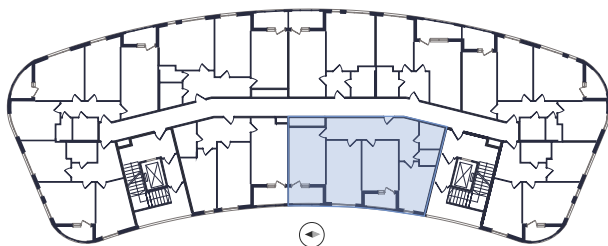

МИР ВНУТРИ
э.квартал

Центральный офис продаж

Санкт-Петербург, 17-я линия

Васильевского острова, д. 22

+7 (812) 711-11-11

callcenter@edevelopment.ru

mir-vnutri.ru

Тип 1-8

3 комнаты

Расположение

10.1 сек., 2 эт.

Общая площадь

91.97 м²

Стоимость

31 591 695 ₺