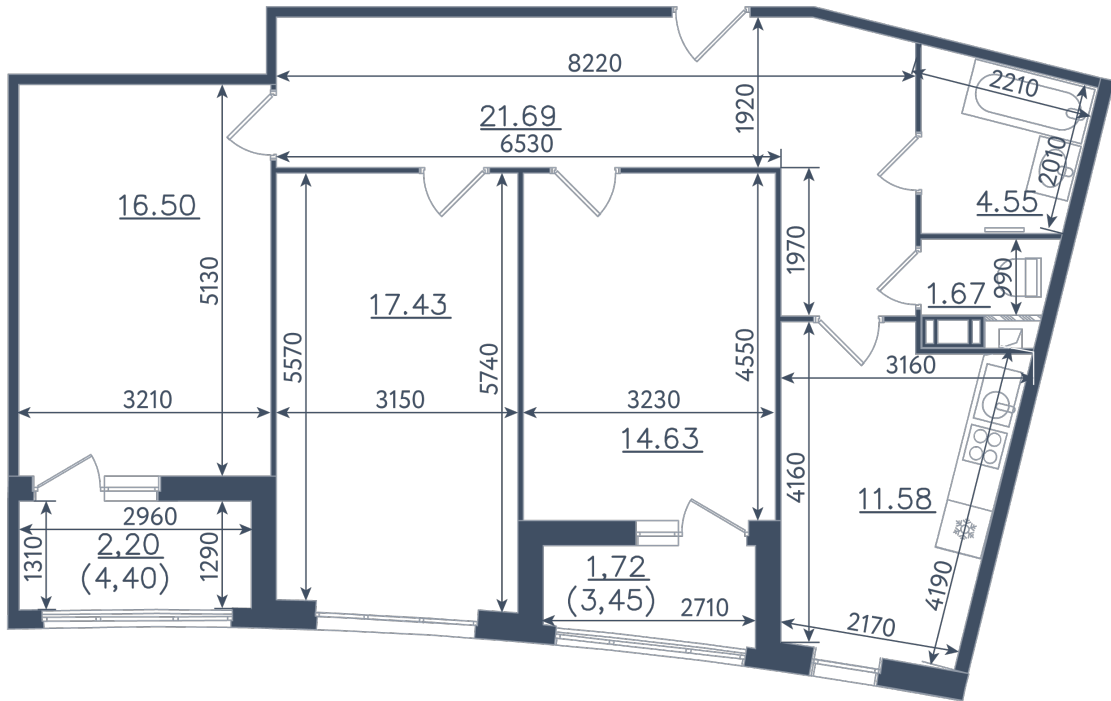

# 3 комнаты

Расположение

**10.1 сек., 2 эт.**

Общая площадь

**91.97 м<sup>2</sup>**

Стоимость

**31 591 695 ₺**

Тип 1-8

**3 КОМНАТЫ**

Расположение

**10.1 сек., 2 эт.**

Общая площадь

**91.97 м<sup>2</sup>**

Стоимость

**31 591 695 ₽**