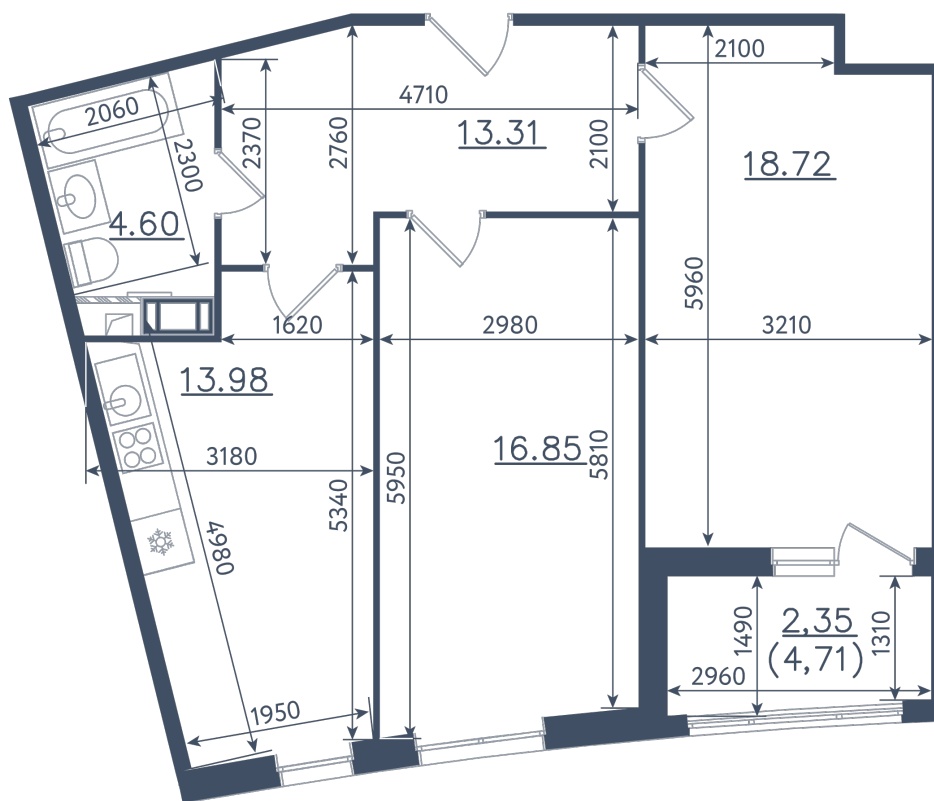

2 комнаты

Расположение

10.1 сек., 2 эт.

Общая площадь

69.81 м²

Стоимость

21 641 100 ₺

Тип 1-9

2 комнаты

Расположение

10.1 сек., 2 эт.

Общая площадь

69.81 м²

Стоимость

21 641 100 ₹