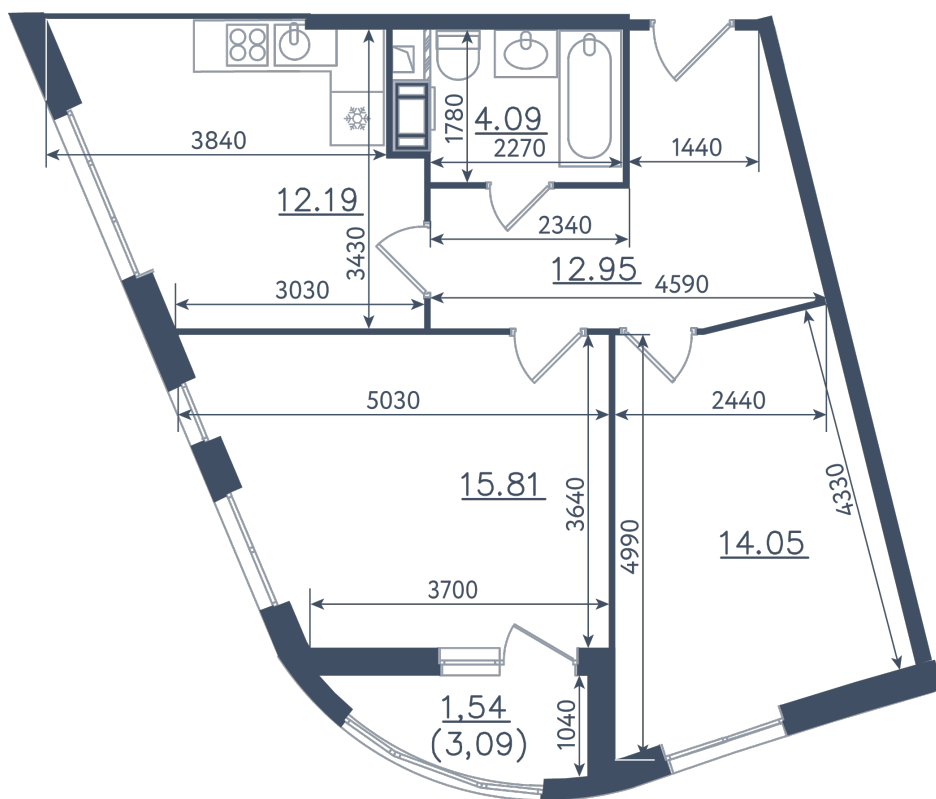

2 комнаты

Расположение

10.1 сек., 1 эт.

Общая площадь

60.63 м²

Стоимость

21 432 705 ₺

Тип 1-1

2 комнаты

Расположение

10.1 сек., 1 эт.

Общая площадь

60.63 м²

Стоимость

21 432 705 ₽