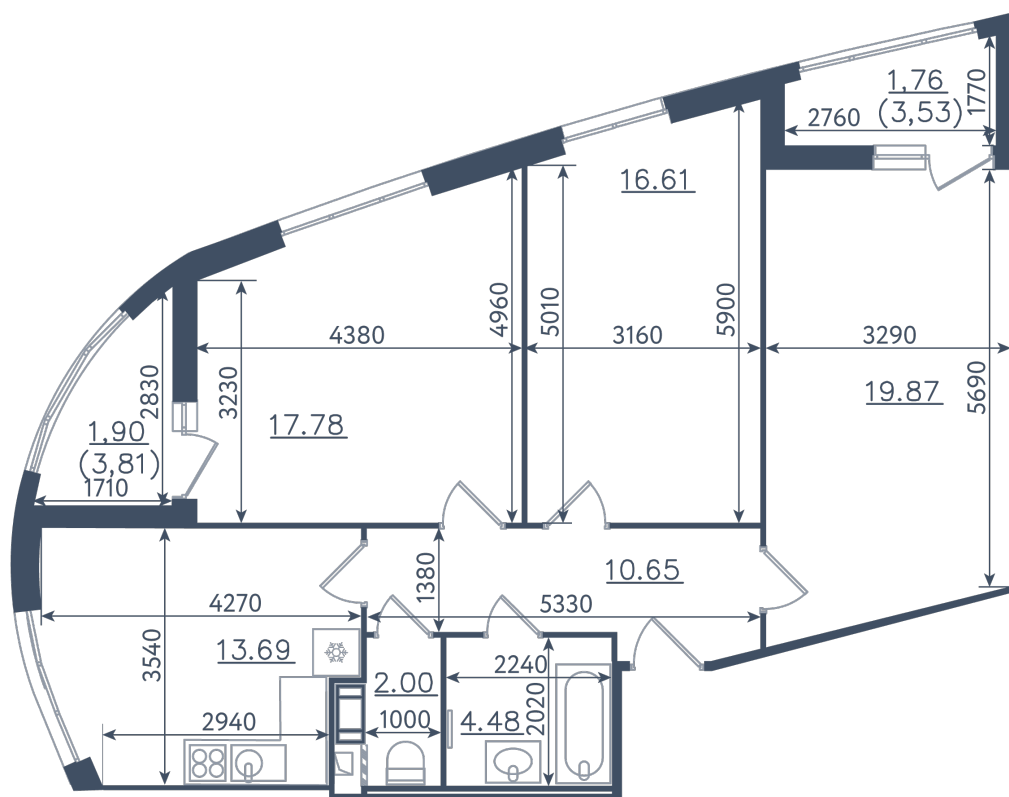

# 3 комнаты

Расположение

**10.1 сек., 1 эт.**

Общая площадь

**88.74 м<sup>2</sup>**

Стоимость

**30 082 860 ₺**

Тип 1-2

**3 комнаты**

Расположение

**10.1 сек., 1 эт.**

Общая площадь

**88.74 м²**

Стоимость

**30 082 860 ₽**