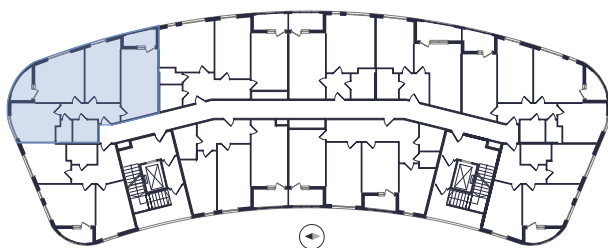

МИР ВНУТРИ
э.квартал

Центральный офис продаж

Санкт-Петербург, 17-я линия

Васильевского острова, д. 22

+7 (812) 711-11-11

callcenter@edevelopment.ru

mir-vnutri.ru

Тип 1-2

3 комнаты

Расположение

10.1 сек., 1 эт.

Общая площадь

88.74 м²

Стоимость

30 082 860 ₺