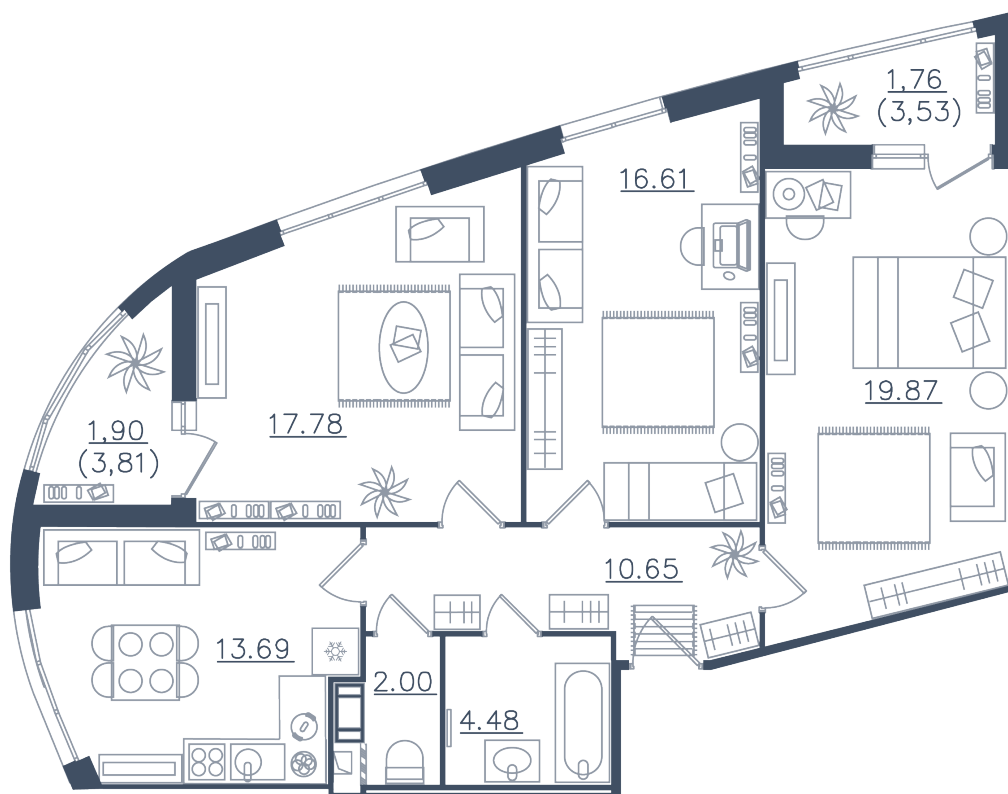

МИР ВНУТРИ
э.квартал

Центральный офис продаж

Санкт-Петербург, 17-я линия

Васильевского острова, д. 22

+7 (812) 711-11-11

callcenter@edevelopment.ru

mir-vnutri.ru

Тип 1-2

3 комнаты

Расположение

10.1 сек., 1 эт.

Общая площадь

88.74 м²

Стоимость

30 082 860 ₺