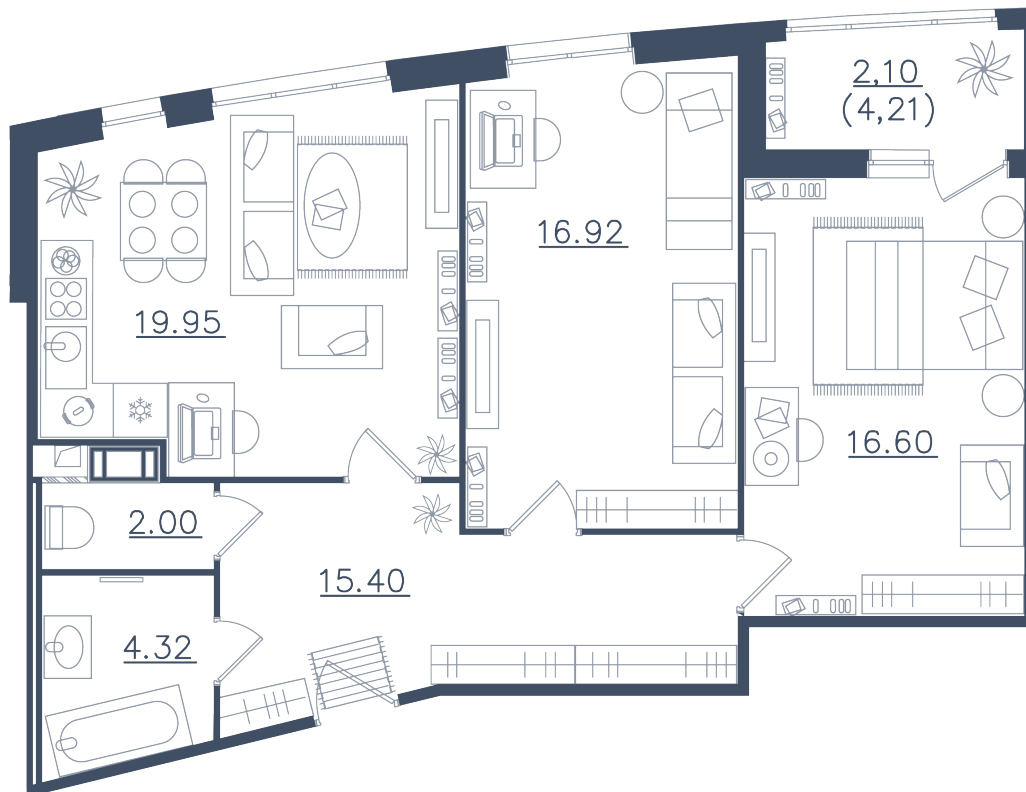

МИР ВНУТРИ
э.квартал

Центральный офис продаж

Санкт-Петербург, 17-я линия

Васильевского острова, д. 22

+7 (812) 711-11-11

callcenter@edevelopment.ru

mir-vnutri.ru

Тип 1-3

3 комнаты (евро)

Расположение

10.1 сек., 1 эт.

Общая площадь

77.29 м²

Стоимость

26 549 115 ₺