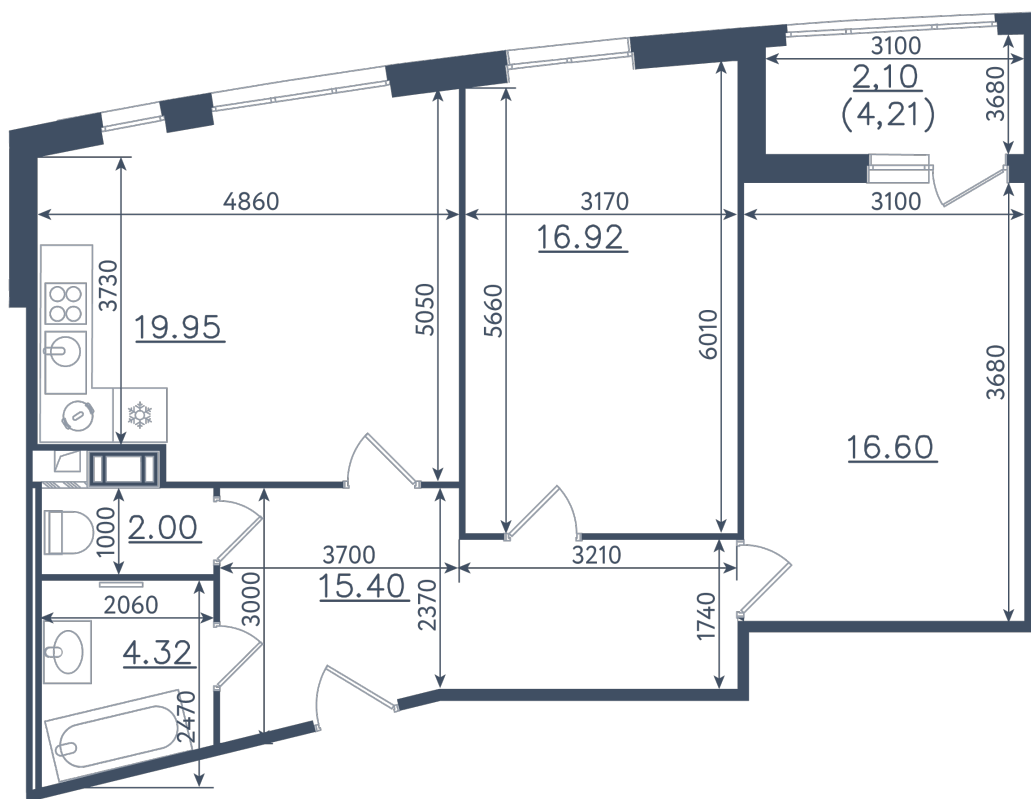

# 3 комнаты (евро)

Расположение

**10.1 сек., 1 эт.**

Общая площадь

**77.29 м<sup>2</sup>**

Стоимость

**26 549 115 ₺**

Тип 1-3

## 3 комнаты (евро)

Расположение

**10.1 сек., 1 эт.**

Общая площадь

**77.29 м<sup>2</sup>**

Стоимость

**26 549 115 ₺**