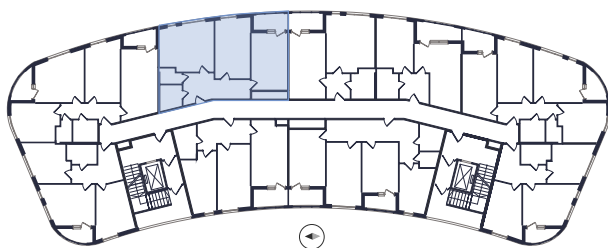

МИР ВНУТРИ
э.квартал

Центральный офис продаж

Санкт-Петербург, 17-я линия

Васильевского острова, д. 22

+7 (812) 711-11-11

callcenter@edevelopment.ru

mir-vnutri.ru

Тип 1-3

3 комнаты (евро)

Расположение

10.1 сек., 1 эт.

Общая площадь

77.29 м²

Стоимость

26 549 115 ₺