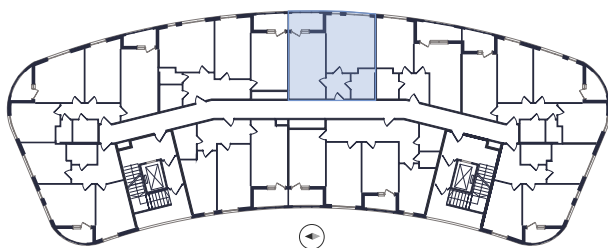

МИР ВНУТРИ
э.квартал

Центральный офис продаж

Санкт-Петербург, 17-я линия

Васильевского острова, д. 22

+7 (812) 711-11-11

callcenter@edevelopment.ru

mir-vnutri.ru

Тип 1-4

2 комнаты (евро)

Расположение

10.1 сек., 1 эт.

Общая площадь

54.80 м²

Стоимость

19 371 800 ₹