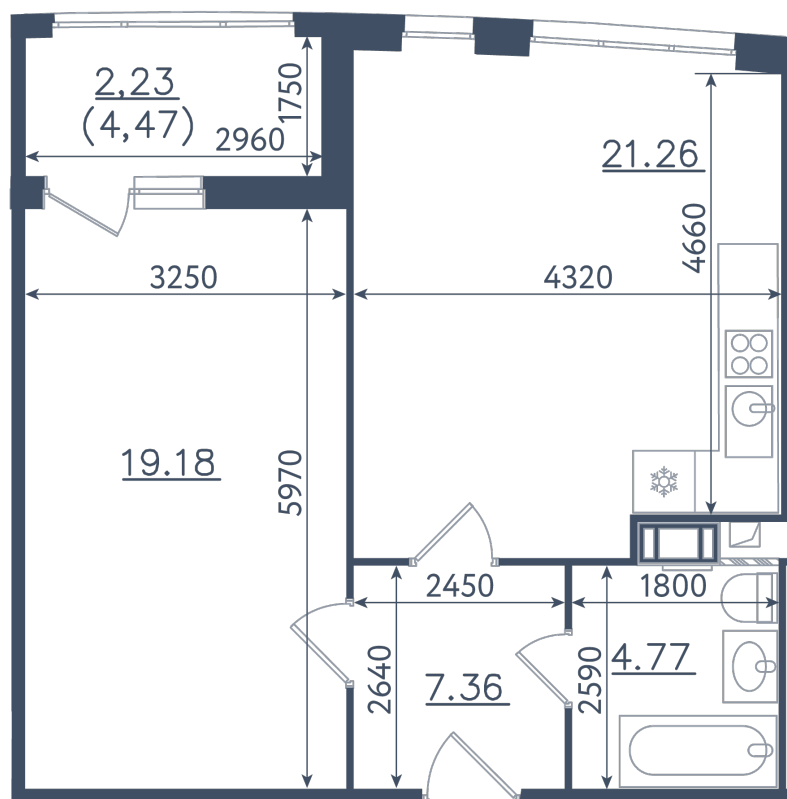

## 2 комнаты (евро)

Расположение

**10.1 сек., 1 эт.**

Общая площадь

**54.80 м<sup>2</sup>**

Стоимость

**19 371 800 ₹**

Тип 1-4

## 2 комнаты (евро)

Расположение

**10.1 сек., 1 эт.**

Общая площадь

**54.80 м²**

Стоимость

**19 371 800 ₹**