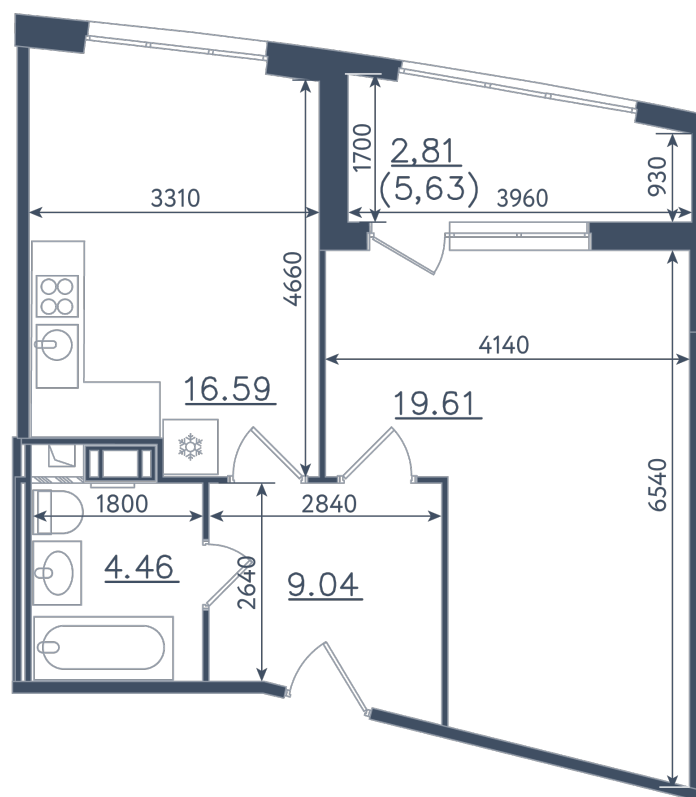

1 комната

Расположение

10.1 сек., 1 эт.

Общая площадь

52.51 м²

Стоимость

18 614 795 ₺

Тип 1-5

1 комната

Расположение

10.1 сек., 1 эт.

Общая площадь

52.51 м²

Стоимость

18 614 795 ₺