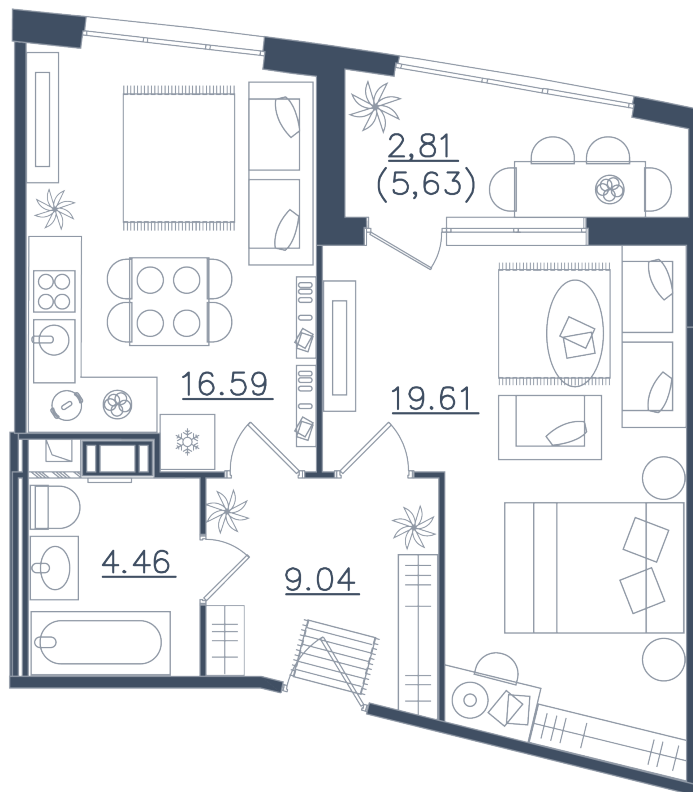

МИР ВНУТРИ
э.квартал

Центральный офис продаж

Санкт-Петербург, 17-я линия

Васильевского острова, д. 22

+7 (812) 711-11-11

callcenter@edevelopment.ru

mir-vnutri.ru

Тип 1-5

1 комната

Расположение

10.1 сек., 1 эт.

Общая площадь

52.51 м²

Стоимость

18 614 795 ₺