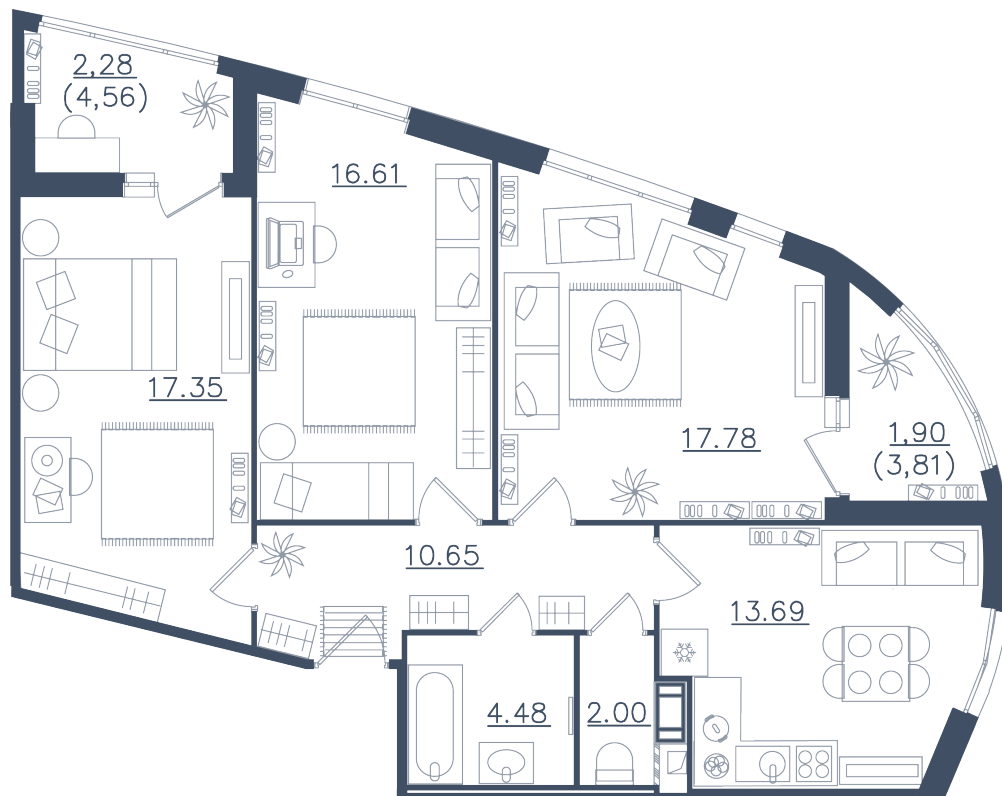

МИР ВНУТРИ
э.квартал

Центральный офис продаж

Санкт-Петербург, 17-я линия

Васильевского острова, д. 22

+7 (812) 711-11-11

callcenter@edevelopment.ru

mir-vnutri.ru

Тип 1-6

3 комнаты

Расположение

10.1 сек., 1 эт.

Общая площадь

86.74 м²

Стоимость

28 710 940 ₺