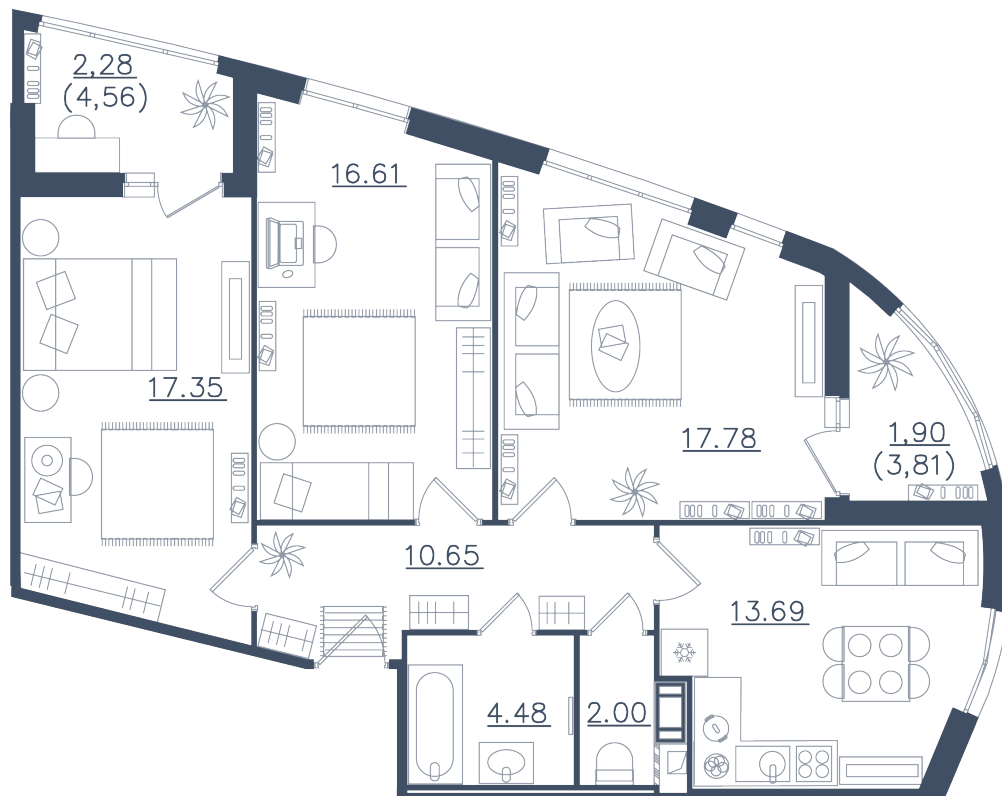

МИР ВНУТРИ
э.квартал

Центральный офис продаж

Санкт-Петербург, 17-я линия

Васильевского острова, д. 22

+7 (812) 711-11-11

callcenter@edevelopment.ru

mir-vnutri.ru

Тип 1-6

3 комнаты

Расположение

10.1 сек., 1 эт.

Общая площадь

86.74 м²

Стоимость

24 720 900 ₹