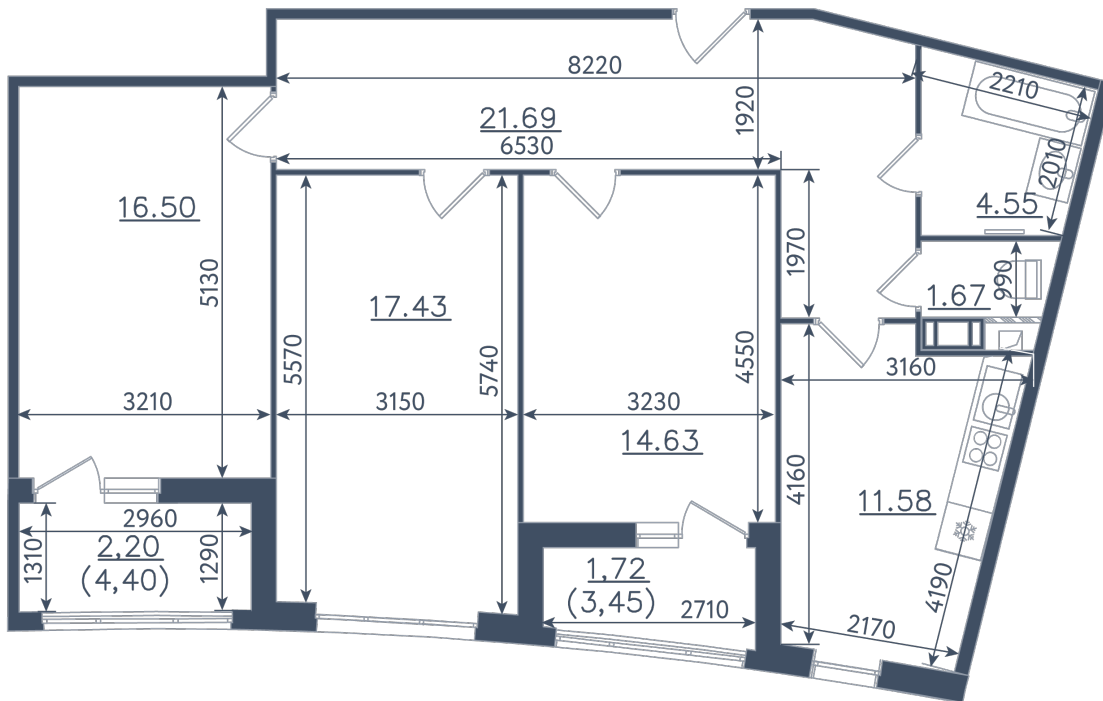

3 комнаты

Расположение

10.1 сек., 1 эт.

Общая площадь

91.97 м²

Стоимость

31 177 830 ₺

Тип 1-8

3 комнаты

Расположение

10.1 сек., 1 эт.

Общая площадь

91.97 м²

Стоимость

31 177 830 ₽