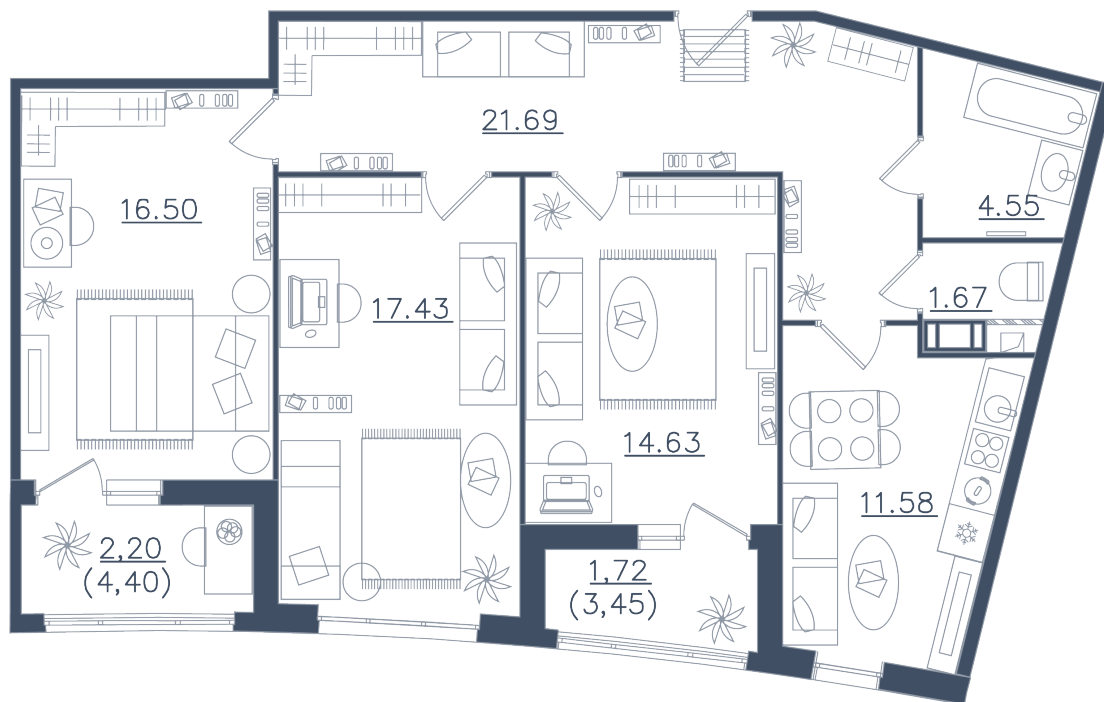

МИР ВНУТРИ
э.квартал

Центральный офис продаж

Санкт-Петербург, 17-я линия

Васильевского острова, д. 22

+7 (812) 711-11-11

callcenter@edevelopment.ru

mir-vnutri.ru

Тип 1-8

3 комнаты

Расположение

10.1 сек., 1 эт.

Общая площадь

91.97 м²

Стоимость

31 177 830 ₺