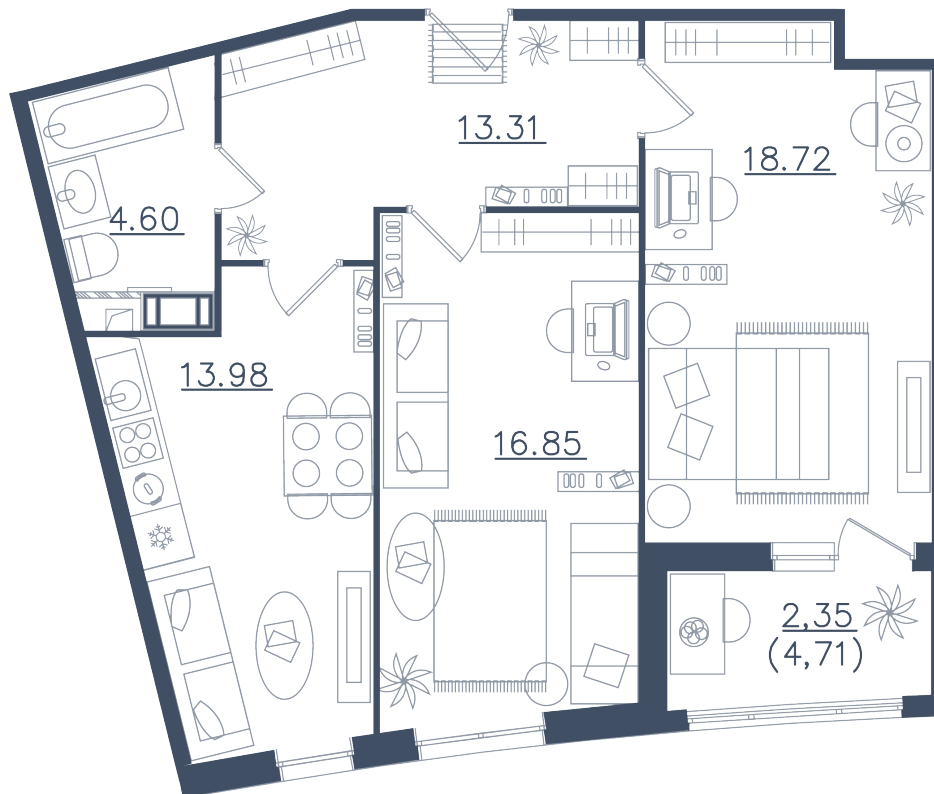

МИР ВНУТРИ
э.квартал

Центральный офис продаж

Санкт-Петербург, 17-я линия

Васильевского острова, д. 22

+7 (812) 711-11-11

callcenter@edevelopment.ru

mir-vnutri.ru

Тип 1-9

2 комнаты

Расположение

10.1 сек., 1 эт.

Общая площадь

69.81 м²

Стоимость

11 518 650 ₺