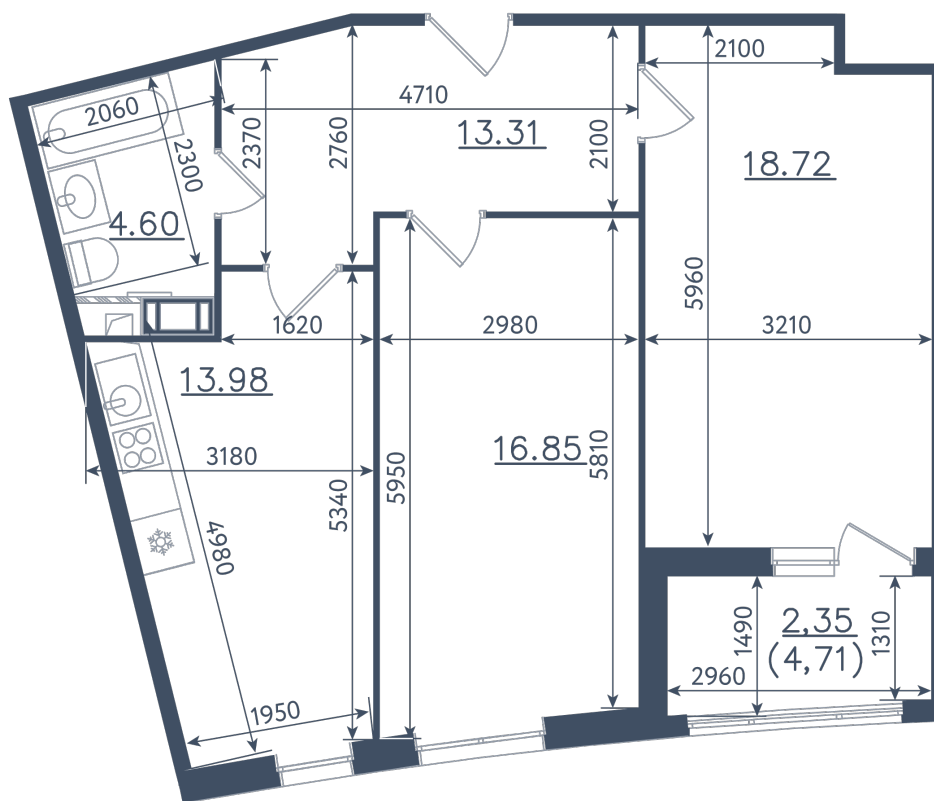

# 2 комнаты

Расположение

**10.1 сек., 1 эт.**

Общая площадь

**69.81 м<sup>2</sup>**

Стоимость

**11 379 030 ₺**

Тип 1-9

2 комнаты

Расположение

10.1 сек., 1 эт.

Общая площадь

69.81 м<sup>2</sup>

Стоимость

11 379 030 ₽