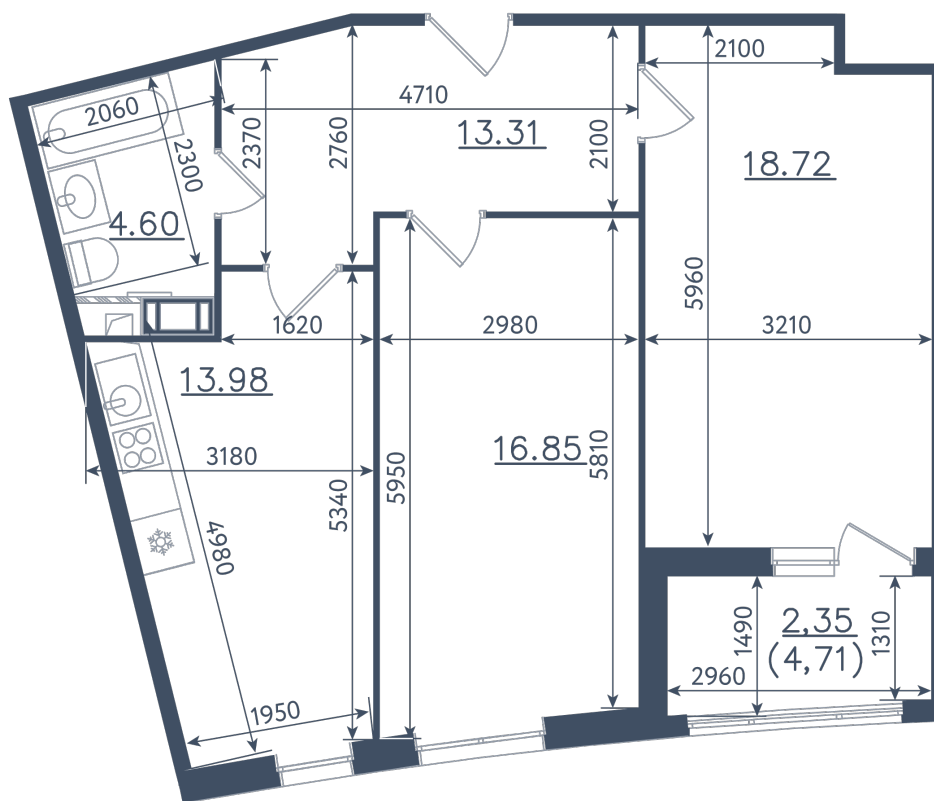

# 2 комнаты

Расположение

**10.1 сек., 1 эт.**

Общая площадь

**69.81 м<sup>2</sup>**

Стоимость

**11 518 650 ₺**

Тип 1-9

2 комнаты

Расположение

10.1 сек., 1 эт.

Общая площадь

69.81 м<sup>2</sup>

Стоимость

11 518 650 ₽