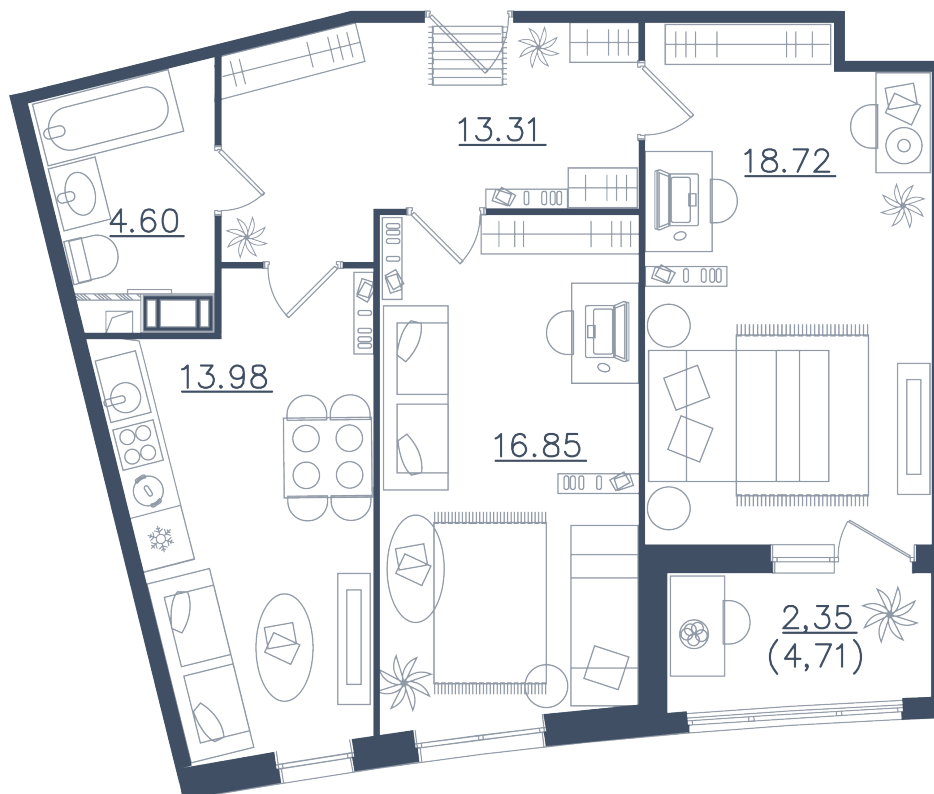

МИР ВНУТРИ
э.квартал

Центральный офис продаж

Санкт-Петербург, 17-я линия

Васильевского острова, д. 22

+7 (812) 711-11-11

callcenter@edevelopment.ru

mir-vnutri.ru

Тип 1-9

2 комнаты

Расположение

10.1 сек., 1 эт.

Общая площадь

69.81 м²

Стоимость

11 379 030 ₺