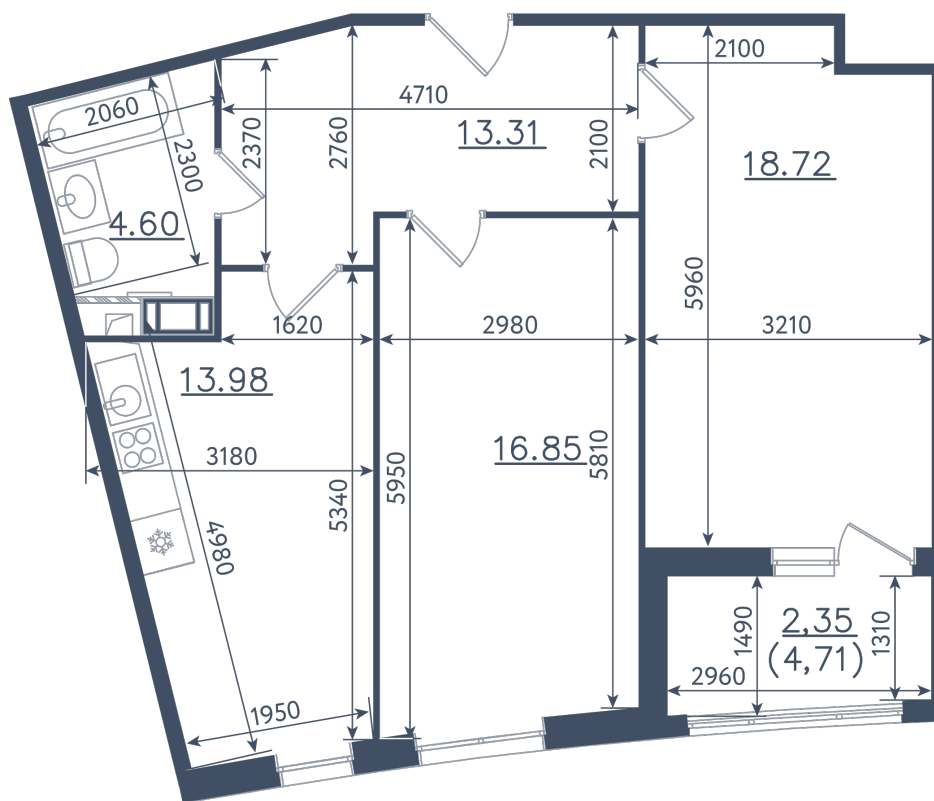

2 комнаты

Расположение

10.1 сек., 1 эт.

Общая площадь

69.81 м²

Стоимость

17 452 500 ₹

Тип 1-9

2 комнаты

Расположение

10.1 сек., 1 эт.

Общая площадь

69.81 м²

Стоимость

17 452 500 ₽