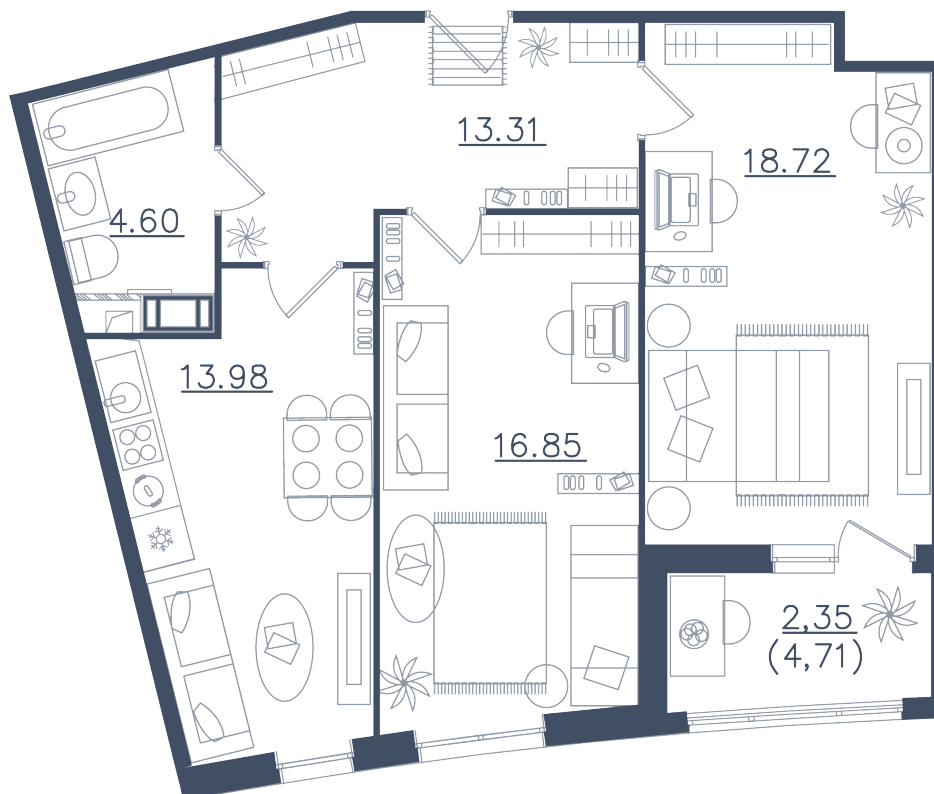

МИР ВНУТРИ
э.квартал

Центральный офис продаж

Санкт-Петербург, 17-я линия

Васильевского острова, д. 22

+7 (812) 711-11-11

callcenter@edevelopment.ru

mir-vnutri.ru

Тип 1-9

2 комнаты

Расположение

10.1 сек., 1 эт.

Общая площадь

69.81 м²

Стоимость

17 452 500 ₹