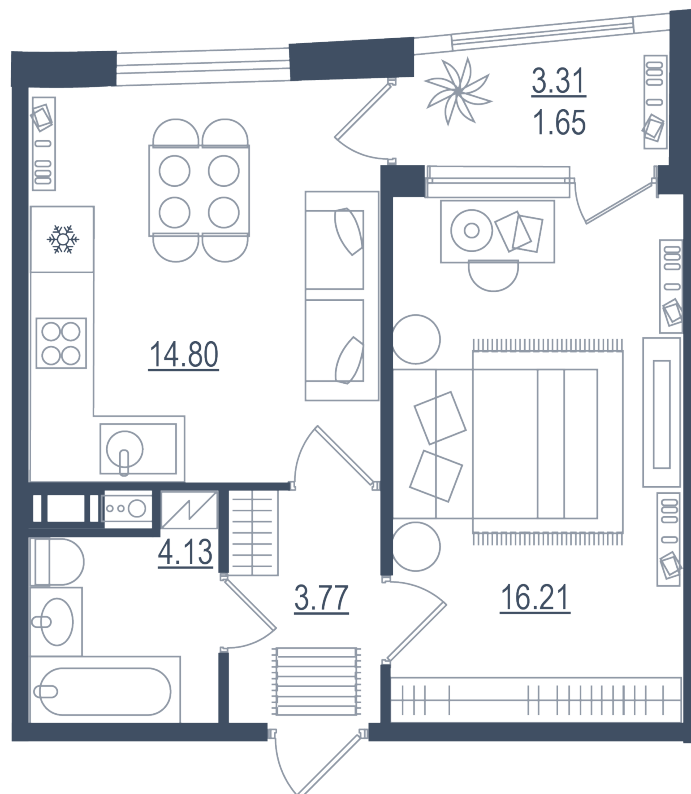

МИР ВНУТРИ
э.квартал

Центральный офис продаж

Санкт-Петербург, 17-я линия

Васильевского острова, д. 22

+7 (812) 711-11-11

callcenter@edevelopment.ru

mir-vnutri.ru

Тип 1-1

1 комната

Расположение

13.1 сек., 6 эт.

Общая площадь

40.56 м²

Стоимость

10 545 600 ₺