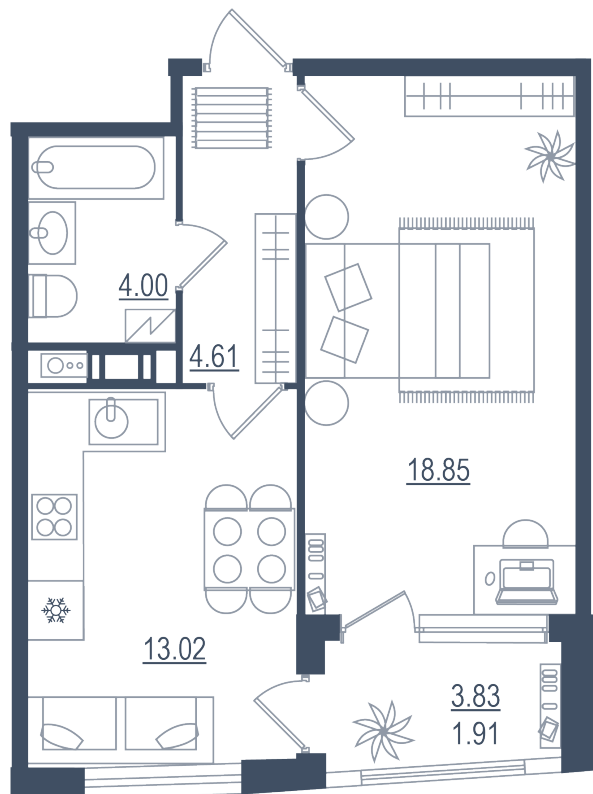

МИР ВНУТРИ
э.квартал

Центральный офис продаж

Санкт-Петербург, 17-я линия

Васильевского острова, д. 22

+7 (812) 711-11-11

callcenter@edevelopment.ru

mir-vnutri.ru

Тип 1-3

1 комната

Расположение

13.1 сек., 6 эт.

Общая площадь

42.39 м²

Стоимость

11 021 400 ₹