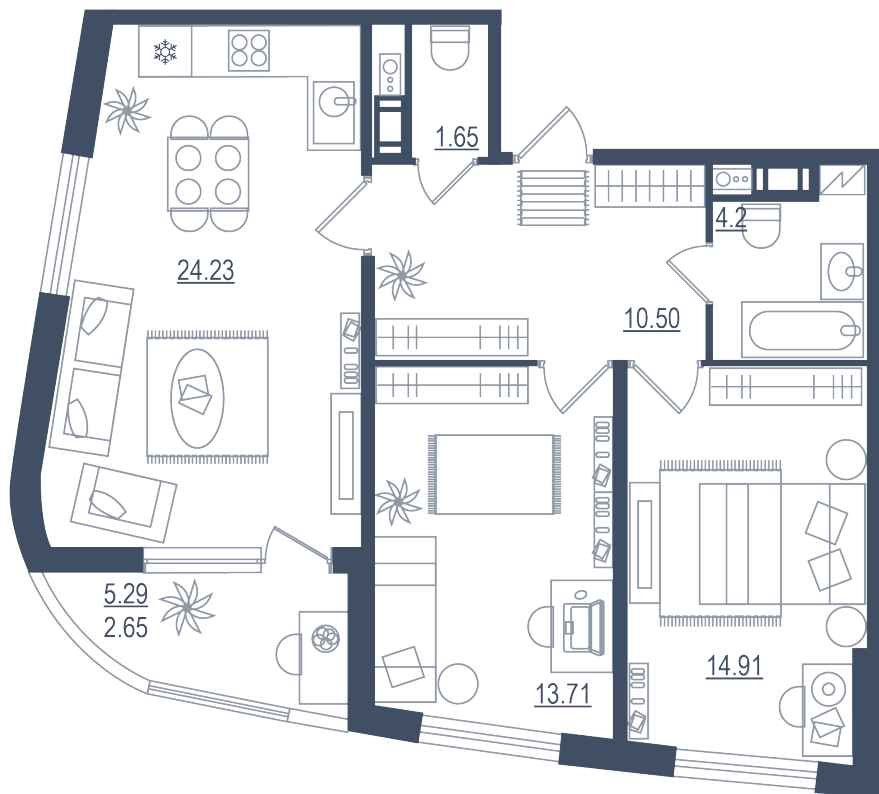

МИР ВНУТРИ
э.квартал

Центральный офис продаж

Санкт-Петербург, 17-я линия

Васильевского острова, д. 22

+7 (812) 711-11-11

callcenter@edevelopment.ru

mir-vnutri.ru

Тип 1-5

3 комнаты (евро)

Расположение

13.1 сек., 6 эт.

Общая площадь

71.97 м²

Стоимость

16 912 950 ₽