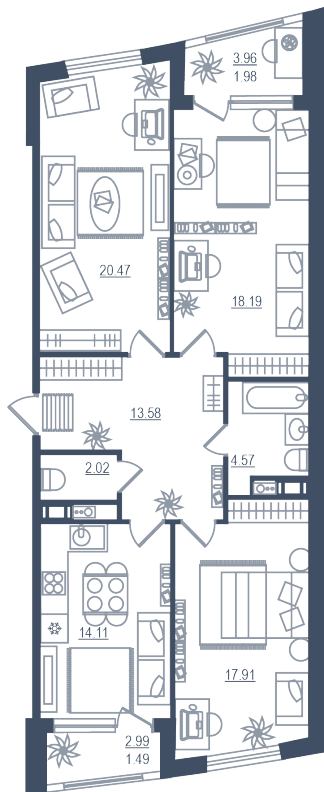

МИР ВНУТРИ
э.квартал

Центральный офис продаж

Санкт-Петербург, 17-я линия

Васильевского острова, д. 22

+7 (812) 711-11-11

callcenter@edevelopment.ru

mir-vnutri.ru

Тип 1-2

3 комнаты

Расположение

13.1 сек., 5 эт.

Общая площадь

94.32 м²

Стоимость

20 278 800 ₽