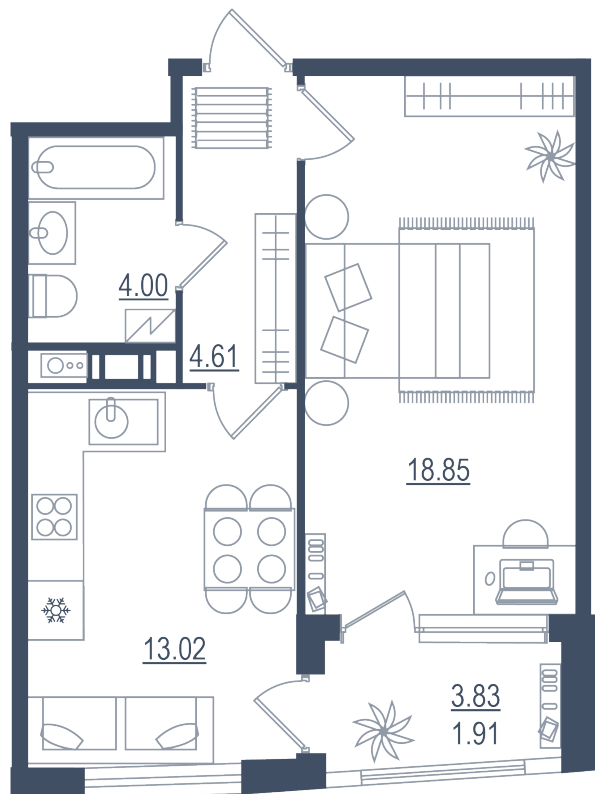

МИР ВНУТРИ
э.квартал

Центральный офис продаж

Санкт-Петербург, 17-я линия

Васильевского острова, д. 22

+7 (812) 711-11-11

callcenter@edevelopment.ru

mir-vnutri.ru

Тип 1-3

1 комната

Расположение

13.1 сек., 5 эт.

Общая площадь

42.39 м²

Стоимость

10 597 500 ₽