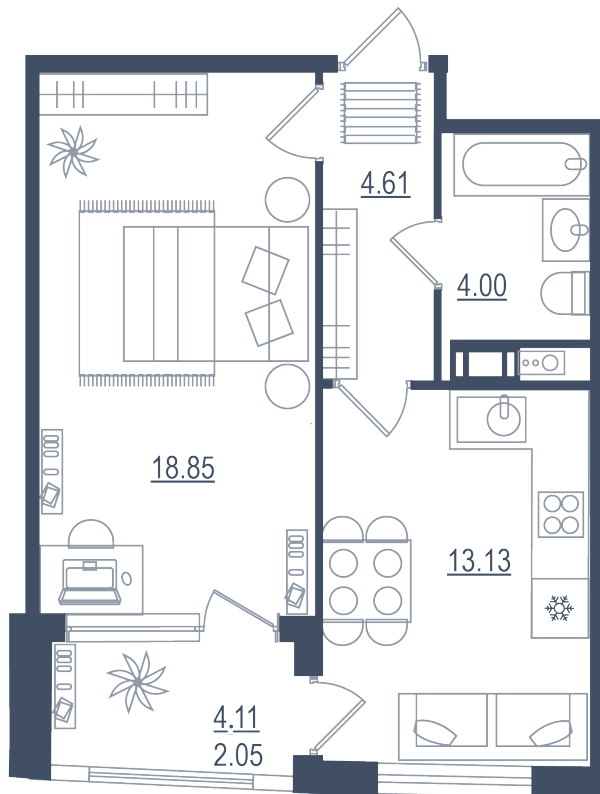

МИР ВНУТРИ
э.квартал

Центральный офис продаж

Санкт-Петербург, 17-я линия

Васильевского острова, д. 22

+7 (812) 711-11-11

callcenter@edevelopment.ru

mir-vnutri.ru

Тип 1-4

1 комната

Расположение

13.1 сек., 5 эт.

Общая площадь

42.64 м²

Стоимость

10 660 000 ₽