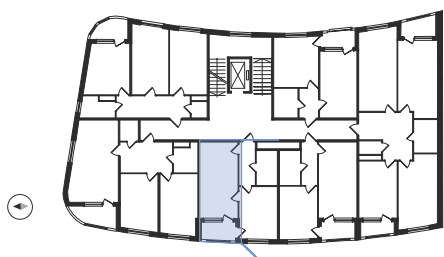

МИР ВНУТРИ
э.квартал

Центральный офис продаж

Санкт-Петербург, 17-я линия

Васильевского острова, д. 22

+7 (812) 711-11-11

callcenter@edevelopment.ru

mir-vnutri.ru

Тип 1-4

1 комната

Расположение

13.1 сек., 5 эт.

Общая площадь

42.64 м²

Стоимость

10 660 000 ₽