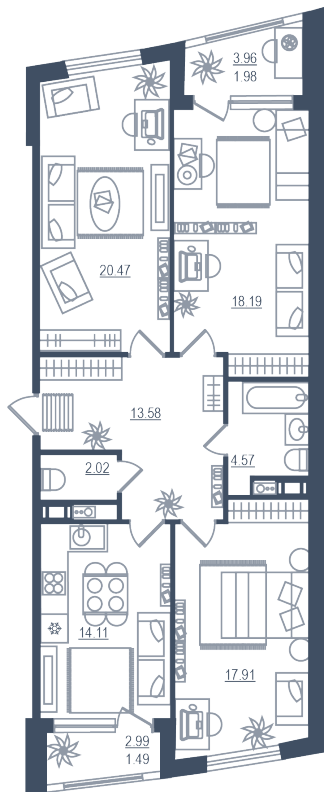

МИР ВНУТРИ
квартал

Центральный офис продаж

Санкт-Петербург, 17-я линия

Васильевского острова, д. 22

+7 (812) 711-11-11

callcenter@edevelopment.ru

mir-vnutri.ru

Тип 1-2

3 комнаты

Расположение

13.1 сек., 4 эт.

Общая площадь

94.32 м²

Стоимость

23 580 000 ₽