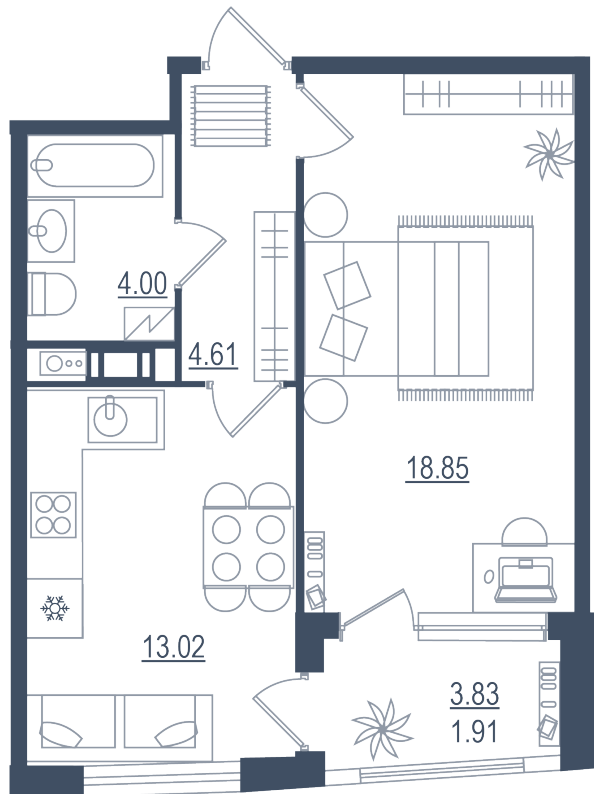

МИР ВНУТРИ
э.квартал

Центральный офис продаж

Санкт-Петербург, 17-я линия

Васильевского острова, д. 22

+7 (812) 711-11-11

callcenter@edevelopment.ru

mir-vnutri.ru

Тип 1-3

1 комната

Расположение

13.1 сек., 4 эт.

Общая площадь

42.39 м²

Стоимость

10 597 500 ₽