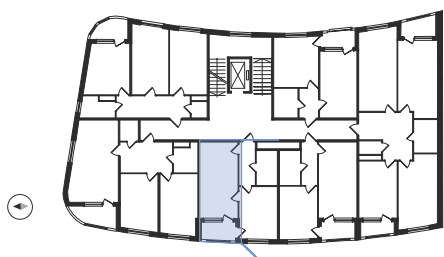

МИР ВНУТРИ
э.квартал

Центральный офис продаж

Санкт-Петербург, 17-я линия

Васильевского острова, д. 22

+7 (812) 711-11-11

callcenter@edevelopment.ru

mir-vnutri.ru

Тип 1-4

1 комната

Расположение

13.1 сек., 4 эт.

Общая площадь

42.64 м²

Стоимость

12 152 400 ₹