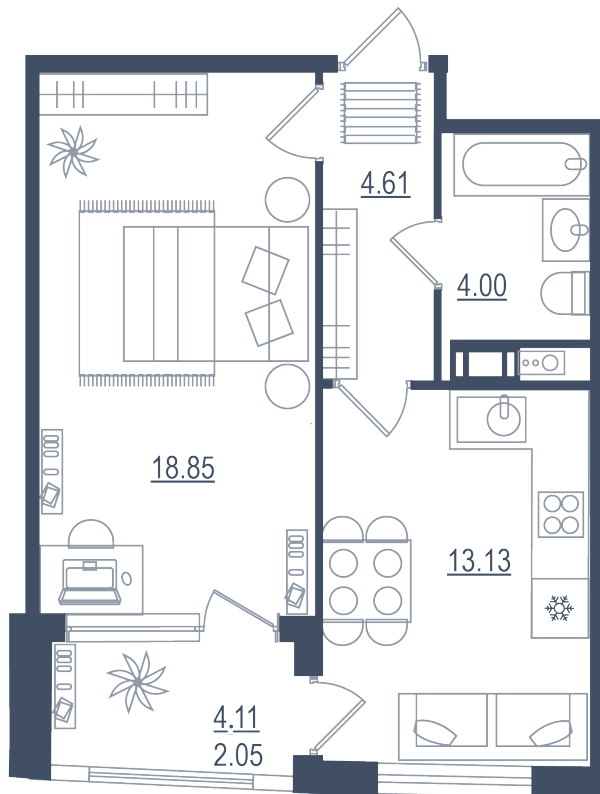

МИР ВНУТРИ
э.квартал

Центральный офис продаж

Санкт-Петербург, 17-я линия

Васильевского острова, д. 22

+7 (812) 711-11-11

callcenter@edevelopment.ru

mir-vnutri.ru

Тип 1-4

1 комната

Расположение

13.1 сек., 4 эт.

Общая площадь

42.64 м²

Стоимость

12 152 400 ₹