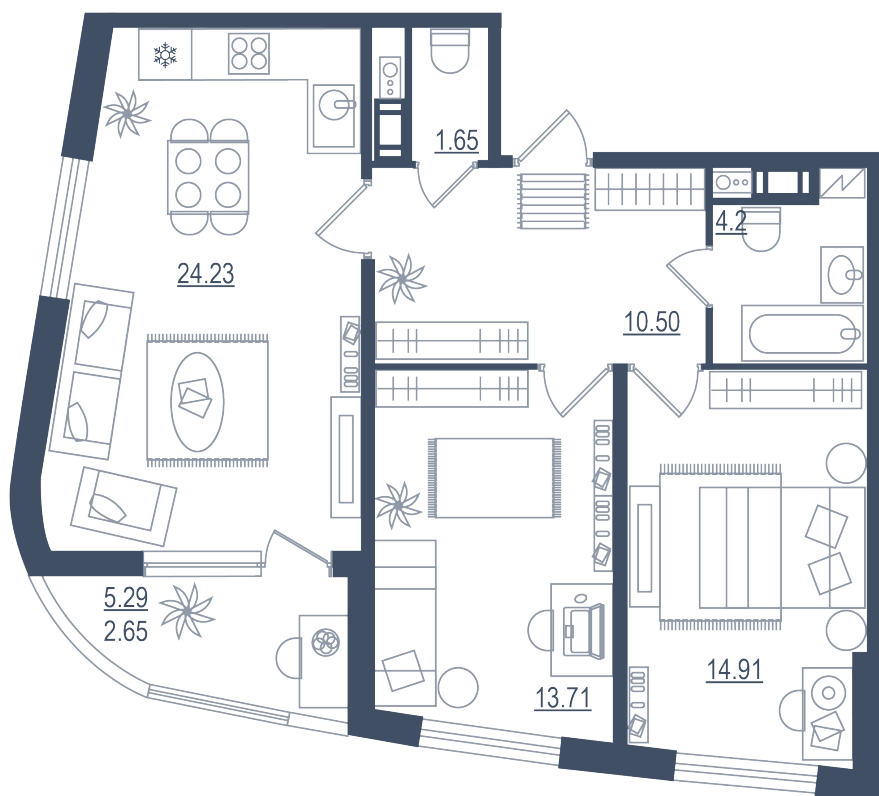

МИР ВНУТРИ
э.квартал

Центральный офис продаж
Санкт-Петербург, ул. Льва Толстого 9

+7 (812) 711-11-11
info@edevelopment.ru
mir-vnutri.ru

Тип 1-5

3 комнаты (евро)

Расположение

13.1 сек., 4 эт.

Общая площадь

71.97 м²

Стоимость

15 113 700 ₽