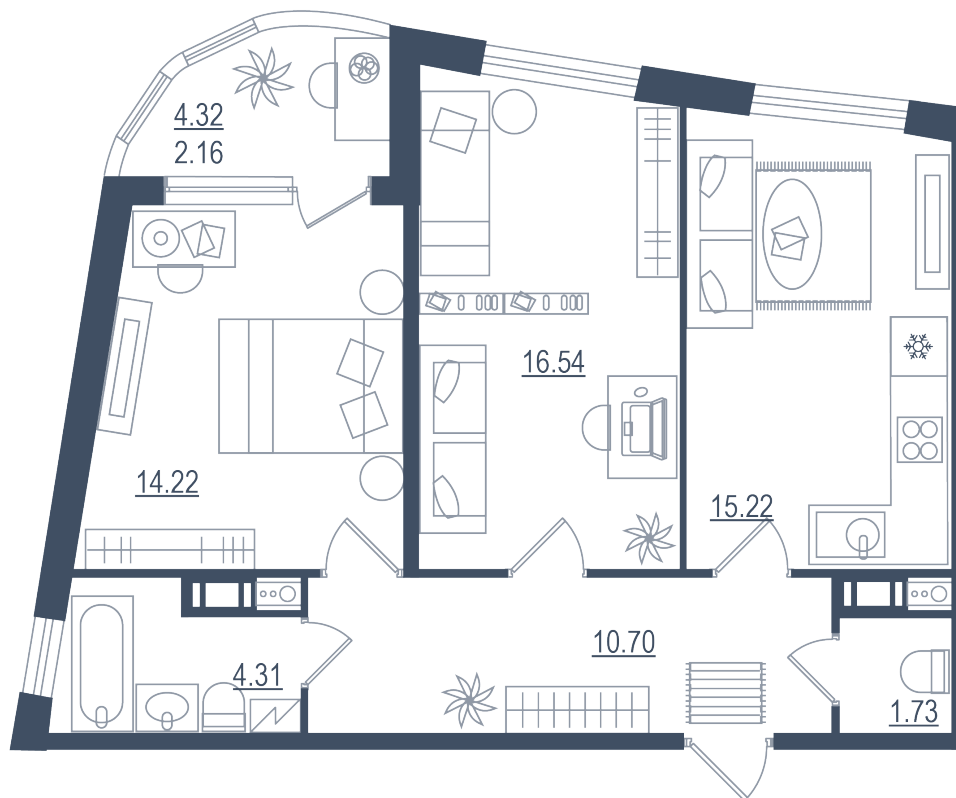

МИР ВНУТРИ
э.квартал

Центральный офис продаж

Санкт-Петербург, 17-я линия

Васильевского острова, д. 22

+7 (812) 711-11-11

callcenter@edevelopment.ru

mir-vnutri.ru

Тип 1-6

2 комнаты

Расположение

13.1 сек., 4 эт.

Общая площадь

64.88 м²

Стоимость

14 922 400 ₺