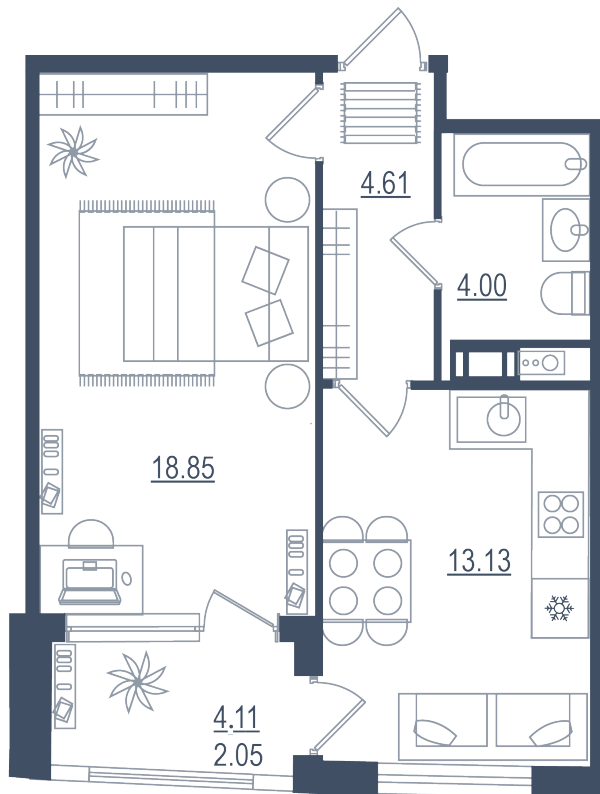

МИР ВНУТРИ
э.квартал

Центральный офис продаж

Санкт-Петербург, 17-я линия

Васильевского острова, д. 22

+7 (812) 711-11-11

callcenter@edevelopment.ru

mir-vnutri.ru

Тип 1-4

1 комната

Расположение

13.1 сек., 2 эт.

Общая площадь

42.64 м²

Стоимость

10 020 400 ₽