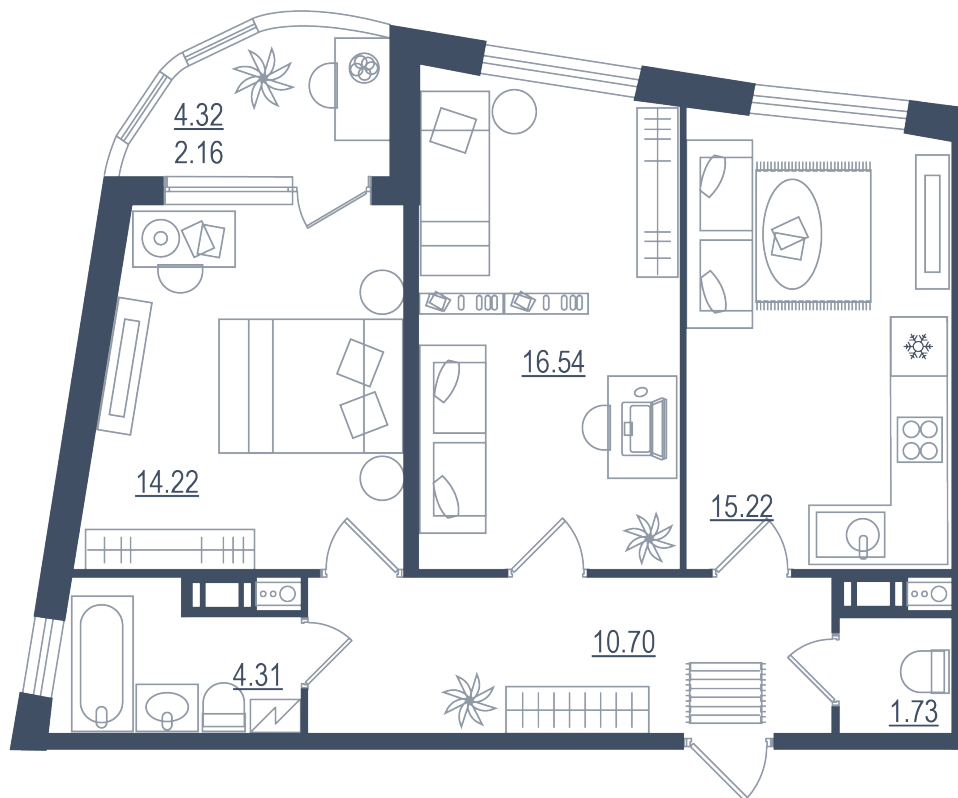

МИР ВНУТРИ
э.квартал

Центральный офис продаж

Санкт-Петербург, 17-я линия

Васильевского острова, д. 22

+7 (812) 711-11-11

callcenter@edevelopment.ru

mir-vnutri.ru

Тип 1-6

2 комнаты

Расположение

13.1 сек., 2 эт.

Общая площадь

64.88 м²

Стоимость

14 273 600 ₽