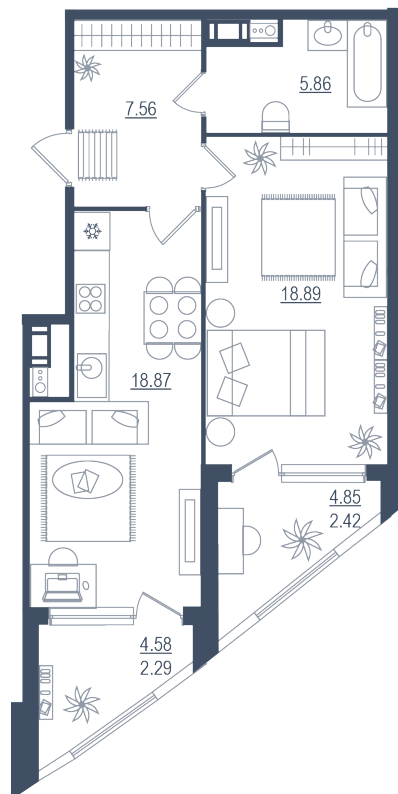

МИР ВНУТРИ
э.квартал

Центральный офис продаж

Санкт-Петербург, 17-я линия

Васильевского острова, д. 22

+7 (812) 711-11-11

callcenter@edevelopment.ru

mir-vnutri.ru

Тип 2-2

2 комнаты (евро)

Расположение

13.2 сек., 6 эт.

Общая площадь

55.89 м²

Стоимость

16 487 550 ₽