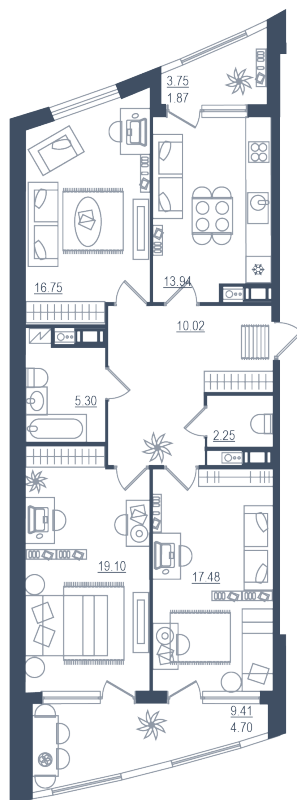

МИР ВНУТРИ
э.квартал

Центральный офис продаж

Санкт-Петербург, 17-я линия

Васильевского острова, д. 22

+7 (812) 711-11-11

callcenter@edevelopment.ru

mir-vnutri.ru

Тип 2-4

3 комнаты

Расположение

13.2 сек., 6 эт.

Общая площадь

95.25 м²

Стоимость

20 002 500 ₽