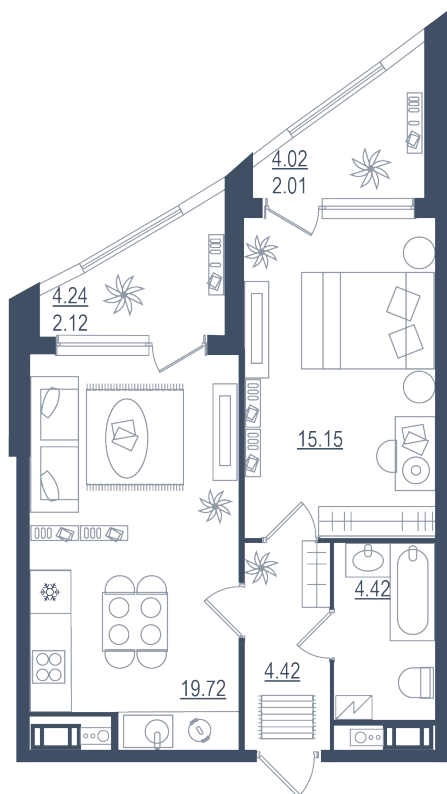

МИР ВНУТРИ
э.квартал

Центральный офис продаж

Санкт-Петербург, 17-я линия

Васильевского острова, д. 22

+7 (812) 711-11-11

callcenter@edevelopment.ru

mir-vnutri.ru

Тип 2-5

2 комнаты (евро)

Расположение

13.2 сек., 6 эт.

Общая площадь

47.84 м²

Стоимость

12 438 400 ₺