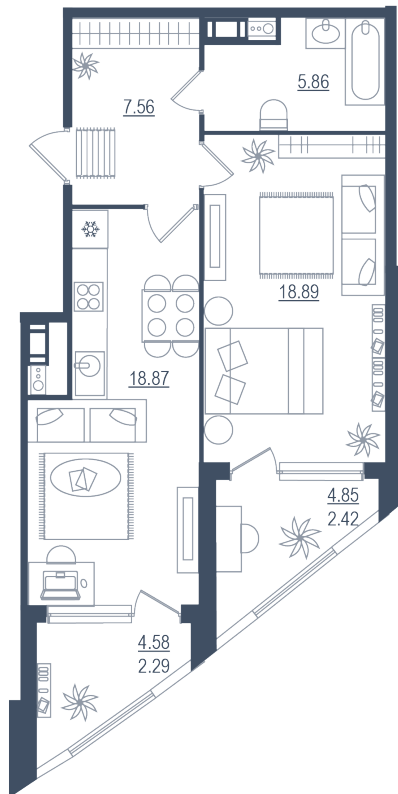

МИР ВНУТРИ
э.квартал

Центральный офис продаж

Санкт-Петербург, 17-я линия

Васильевского острова, д. 22

+7 (812) 711-11-11

callcenter@edevelopment.ru

mir-vnutri.ru

Тип 2-2

2 комнаты (евро)

Расположение

13.2 сек., 5 эт.

Общая площадь

55.89 м²

Стоимость

15 928 650 ₺