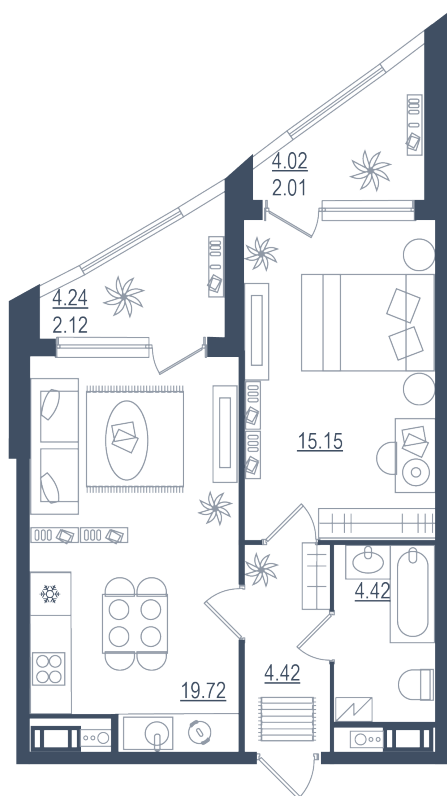

МИР ВНУТРИ
э.квартал

Центральный офис продаж

Санкт-Петербург, 17-я линия

Васильевского острова, д. 22

+7 (812) 711-11-11

callcenter@edevelopment.ru

mir-vnutri.ru

Тип 2-5

2 комнаты (евро)

Расположение

13.2 сек., 5 эт.

Общая площадь

47.84 м²

Стоимость

11 960 000 ₺