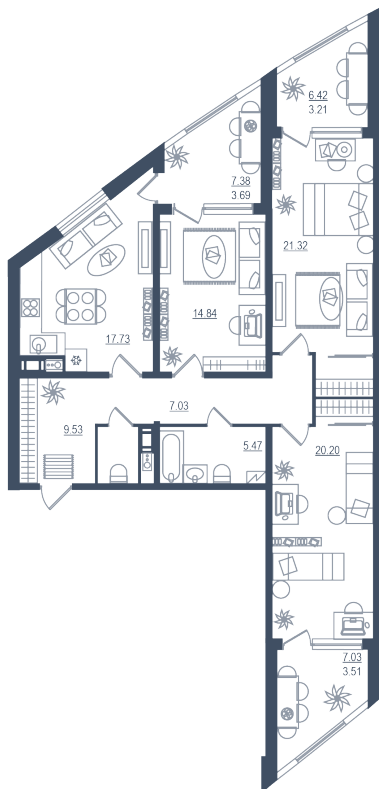

МИР ВНУТРИ
э.квартал

Центральный офис продаж

Санкт-Петербург, 17-я линия

Васильевского острова, д. 22

+7 (812) 711-11-11

callcenter@edevelopment.ru

mir-vnutri.ru

Тип 2-1

3 комнаты

Расположение

13.2 сек., 4 эт.

Общая площадь

108.32 м²

Стоимость

26 538 400 ₽