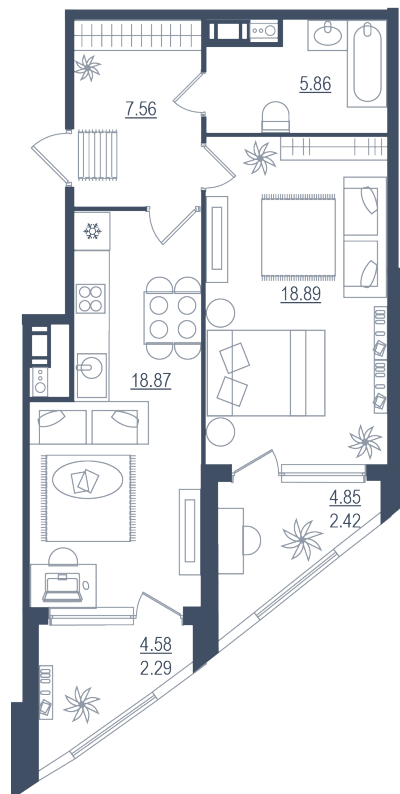

МИР ВНУТРИ
э.квартал

Центральный офис продаж

Санкт-Петербург, 17-я линия

Васильевского острова, д. 22

+7 (812) 711-11-11

callcenter@edevelopment.ru

mir-vnutri.ru

Тип 2-2

2 комнаты (евро)

Расположение

13.2 сек., 4 эт.

Общая площадь

55.89 м²

Стоимость

15 928 650 ₹