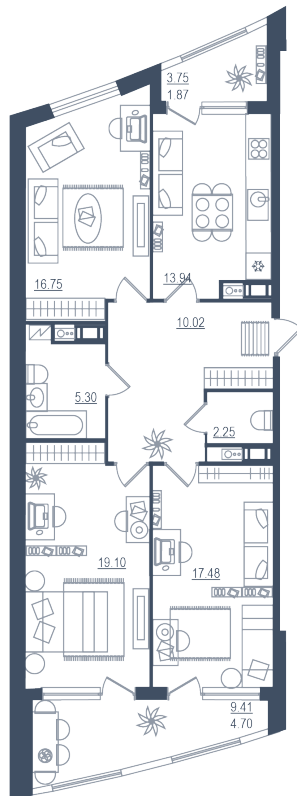

МИР ВНУТРИ
э.квартал

Центральный офис продаж

Санкт-Петербург, 17-я линия

Васильевского острова, д. 22

+7 (812) 711-11-11

callcenter@edevelopment.ru

mir-vnutri.ru

Тип 2-4

3 комнаты

Расположение

13.2 сек., 4 эт.

Общая площадь

95.25 м²

Стоимость

23 812 500 ₹