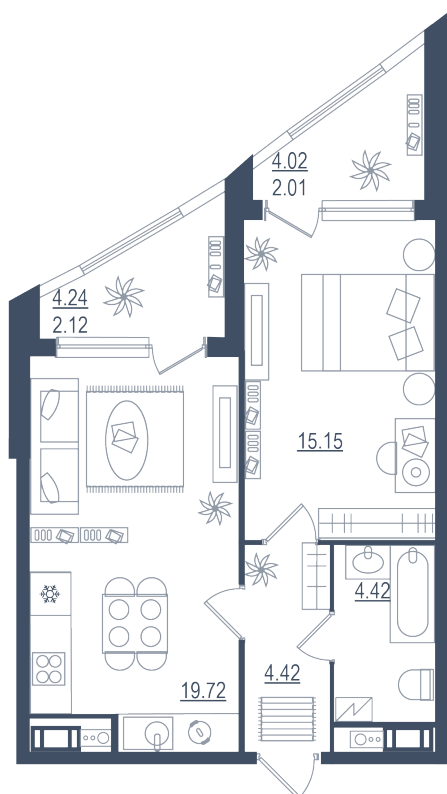

МИР ВНУТРИ
э.квартал

Центральный офис продаж

Санкт-Петербург, 17-я линия

Васильевского острова, д. 22

+7 (812) 711-11-11

callcenter@edevelopment.ru

mir-vnutri.ru

Тип 2-5

2 комнаты (евро)

Расположение

13.2 сек., 4 эт.

Общая площадь

47.84 м²

Стоимость

13 634 400 ₺