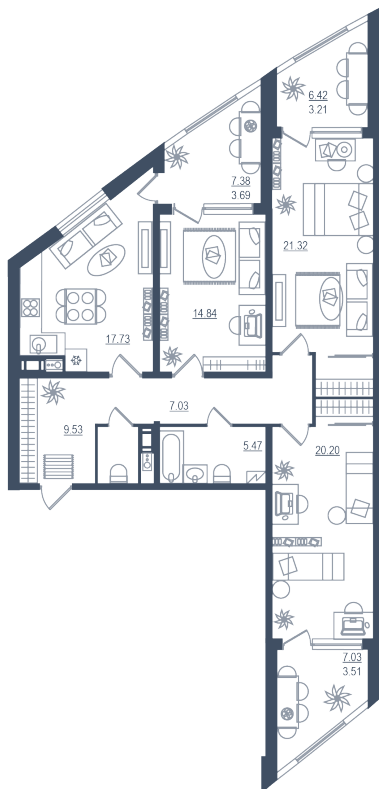

МИР ВНУТРИ
э.квартал

Центральный офис продаж

Санкт-Петербург, 17-я линия

Васильевского острова, д. 22

+7 (812) 711-11-11

callcenter@edevelopment.ru

mir-vnutri.ru

Тип 2-1

3 комнаты

Расположение

13.2 сек., 3 эт.

Общая площадь

108.32 м²

Стоимость

25 455 200 ₺