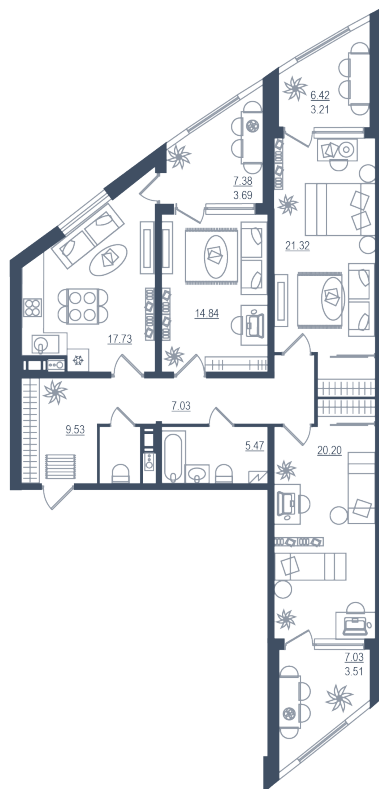

МИР ВНУТРИ
э.квартал

Центральный офис продаж

Санкт-Петербург, 17-я линия

Васильевского острова, д. 22

+7 (812) 711-11-11

callcenter@edevelopment.ru

mir-vnutri.ru

Тип 2-1

3 комнаты

Расположение

13.2 сек., 2 эт.

Общая площадь

108.32 м²

Стоимость

25 455 200 ₹