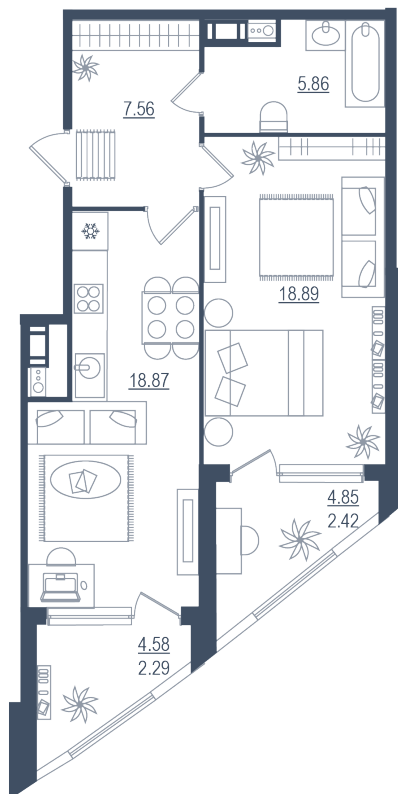

МИР ВНУТРИ
э.квартал

Центральный офис продаж

Санкт-Петербург, 17-я линия

Васильевского острова, д. 22

+7 (812) 711-11-11

callcenter@edevelopment.ru

mir-vnutri.ru

Тип 2-2

2 комнаты (евро)

Расположение

13.2 сек., 2 эт.

Общая площадь

55.89 м²

Стоимость

15 090 300 ₺