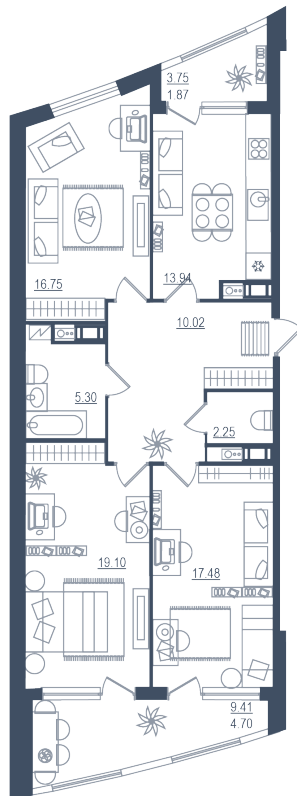

МИР ВНУТРИ
э.квартал

Центральный офис продаж

Санкт-Петербург, 17-я линия

Васильевского острова, д. 22

+7 (812) 711-11-11

callcenter@edevelopment.ru

mir-vnutri.ru

Тип 2-4

3 комнаты

Расположение

13.2 сек., 2 эт.

Общая площадь

95.25 м²

Стоимость

22 860 000 ₽