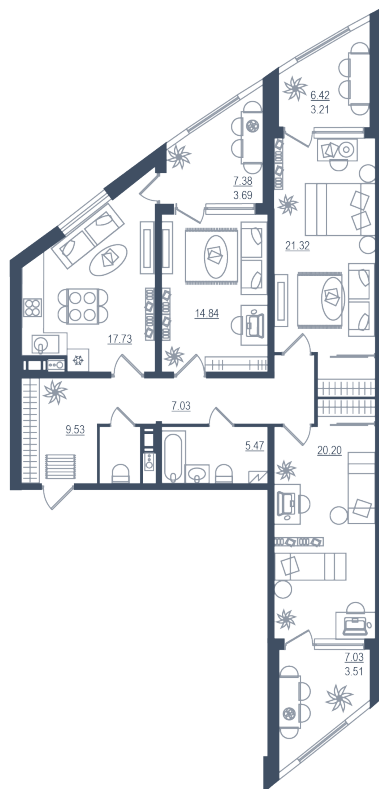

МИР ВНУТРИ
э.квартал

Центральный офис продаж

Санкт-Петербург, 17-я линия

Васильевского острова, д. 22

+7 (812) 711-11-11

callcenter@edevelopment.ru

mir-vnutri.ru

Тип 2-1

3 комнаты

Расположение

13.2 сек., 1 эт.

Общая площадь

108.32 м²

Стоимость

24 372 000 ₹