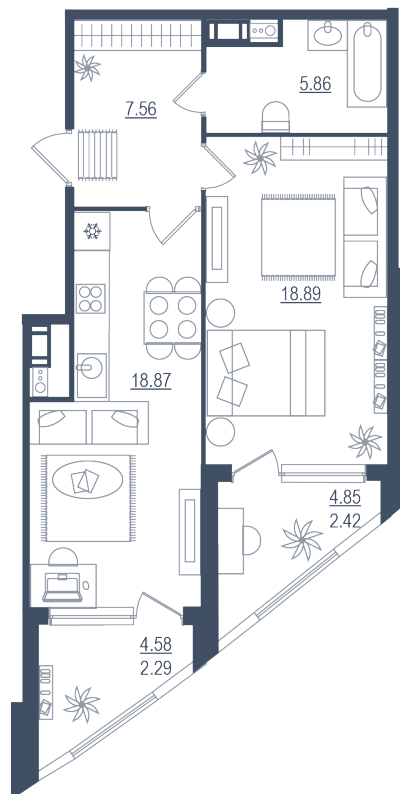

МИР ВНУТРИ
э.квартал

Центральный офис продаж

Санкт-Петербург, 17-я линия

Васильевского острова, д. 22

+7 (812) 711-11-11

callcenter@edevelopment.ru

mir-vnutri.ru

Тип 2-2

2 комнаты (евро)

Расположение

13.2 сек., 1 эт.

Общая площадь

55.89 м²

Стоимость

14 531 400 ₽