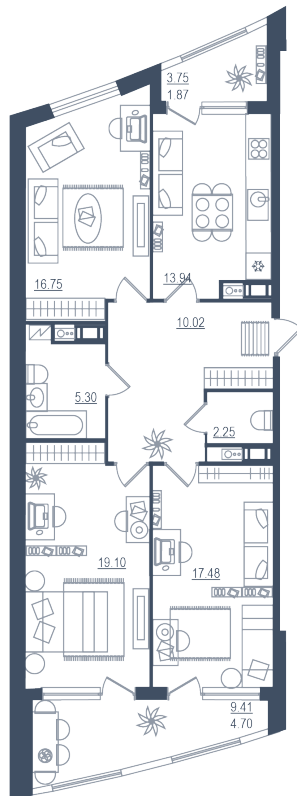

МИР ВНУТРИ
квартал

Центральный офис продаж

Санкт-Петербург, 17-я линия

Васильевского острова, д. 22

+7 (812) 711-11-11

callcenter@edevelopment.ru

mir-vnutri.ru

Тип 2-4

3 комнаты

Расположение

13.2 сек., 1 эт.

Общая площадь

95.25 м²

Стоимость

21 907 500 ₽