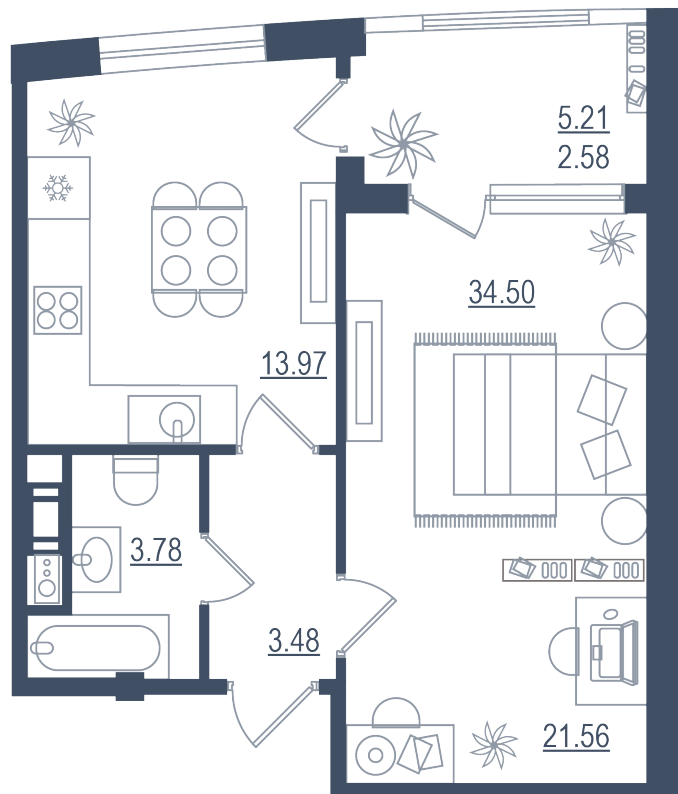

МИР ВНУТРИ
э.квартал

Центральный офис продаж

Санкт-Петербург, 17-я линия

Васильевского острова, д. 22

+7 (812) 711-11-11

callcenter@edevelopment.ru

mir-vnutri.ru

Тип 3-2

1 комната

Расположение

13.3 сек., 6 эт.

Общая площадь

44.94 м²

Стоимость

11 684 400 ₽