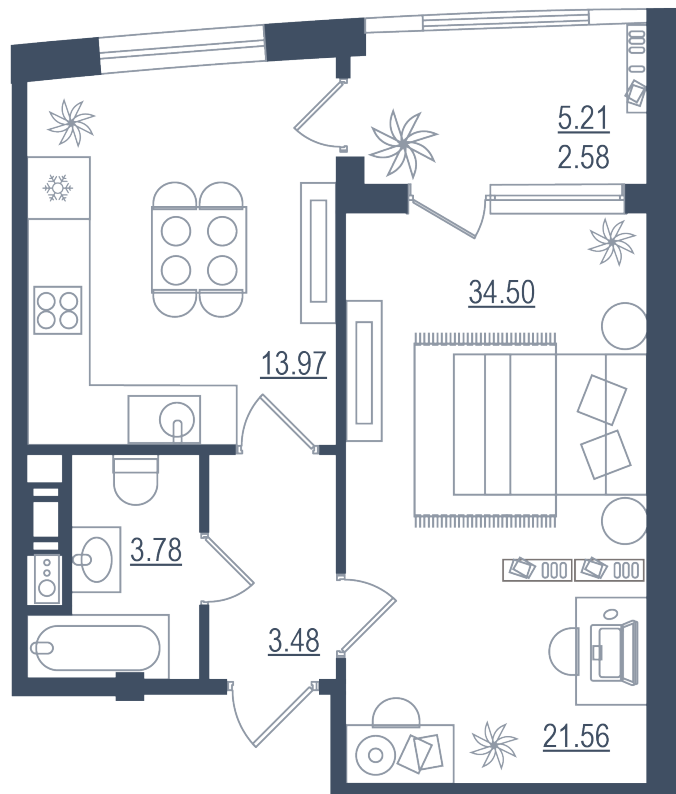

МИР ВНУТРИ
э.квартал

Центральный офис продаж

Санкт-Петербург, 17-я линия

Васильевского острова, д. 22

+7 (812) 711-11-11

callcenter@edevelopment.ru

mir-vnutri.ru

Тип 3-2

1 комната

Расположение

13.3 сек., 5 эт.

Общая площадь

44.94 м²

Стоимость

11 235 000 ₺