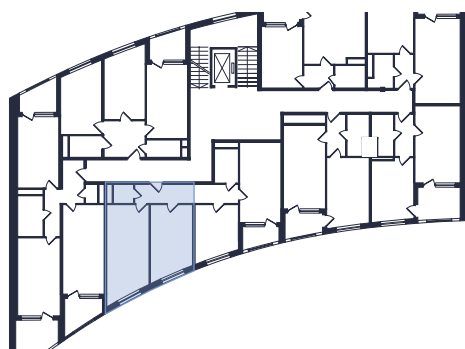

МИР ВНУТРИ
э.квартал

Центральный офис продаж

Санкт-Петербург, 17-я линия

Васильевского острова, д. 22

+7 (812) 711-11-11

callcenter@edevelopment.ru

mir-vnutri.ru

Тип 3-5

4 комнаты (евро)

Расположение

13.3 сек., 5 эт.

Общая площадь

84.43 м²

Стоимость

21 107 500 ₺