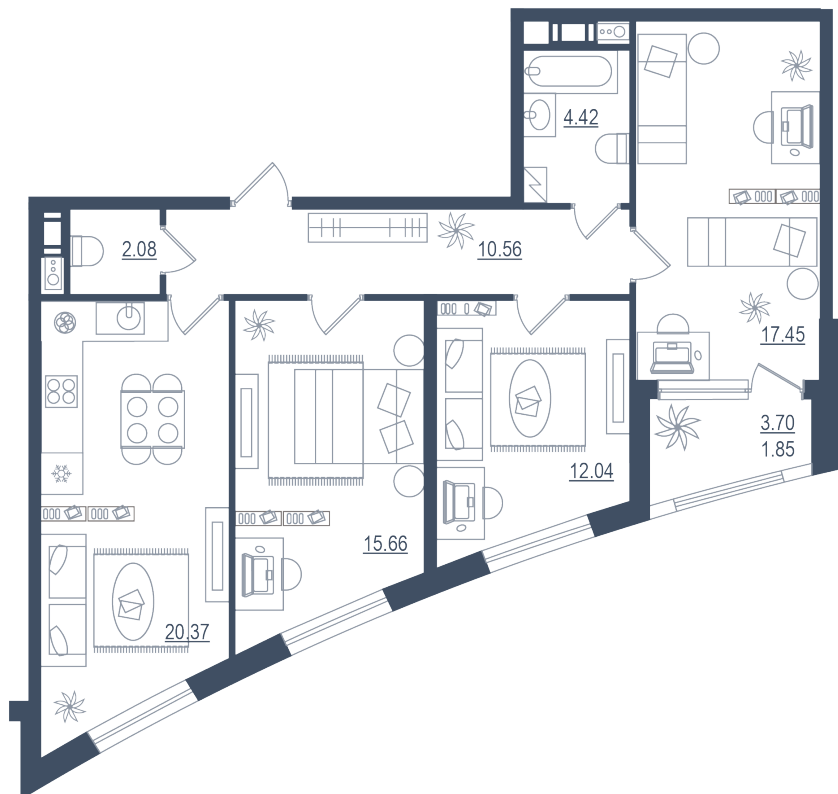

МИР ВНУТРИ
э.квартал

Центральный офис продаж

Санкт-Петербург, 17-я линия

Васильевского острова, д. 22

+7 (812) 711-11-11

callcenter@edevelopment.ru

mir-vnutri.ru

Тип 3-5

4 комнаты (евро)

Расположение

13.3 сек., 5 эт.

Общая площадь

84.43 м²

Стоимость

21 107 500 ₺