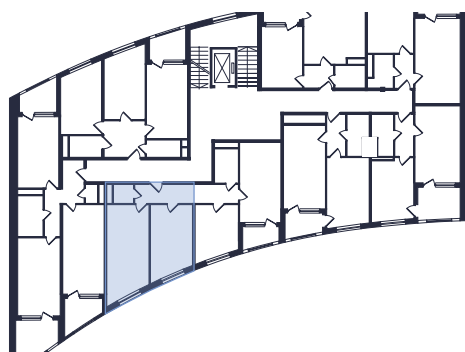

МИР ВНУТРИ
э.квартал

Центральный офис продаж

Санкт-Петербург, 17-я линия

Васильевского острова, д. 22

+7 (812) 711-11-11

callcenter@edevelopment.ru

mir-vnutri.ru

Тип 3-5

4 комнаты (евро)

Расположение

13.3 сек., 4 эт.

Общая площадь

84.43 м²

Стоимость

18 152 450 ₽