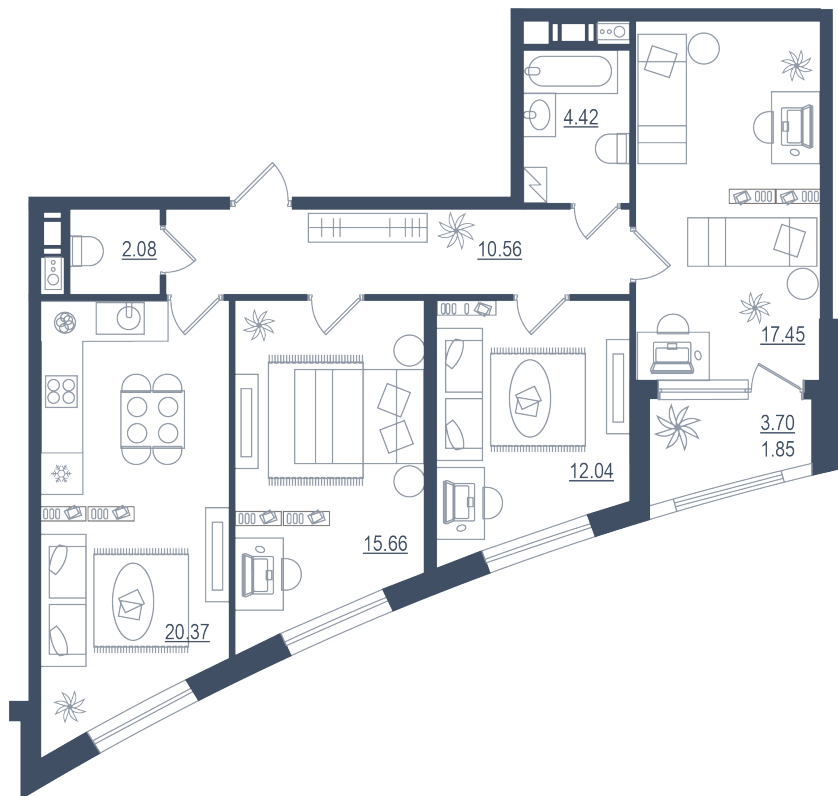

МИР ВНУТРИ
э.квартал

Центральный офис продаж

Санкт-Петербург, 17-я линия

Васильевского острова, д. 22

+7 (812) 711-11-11

callcenter@edevelopment.ru

mir-vnutri.ru

Тип 3-5

4 комнаты (евро)

Расположение

13.3 сек., 4 эт.

Общая площадь

84.43 м²

Стоимость

18 152 450 ₽