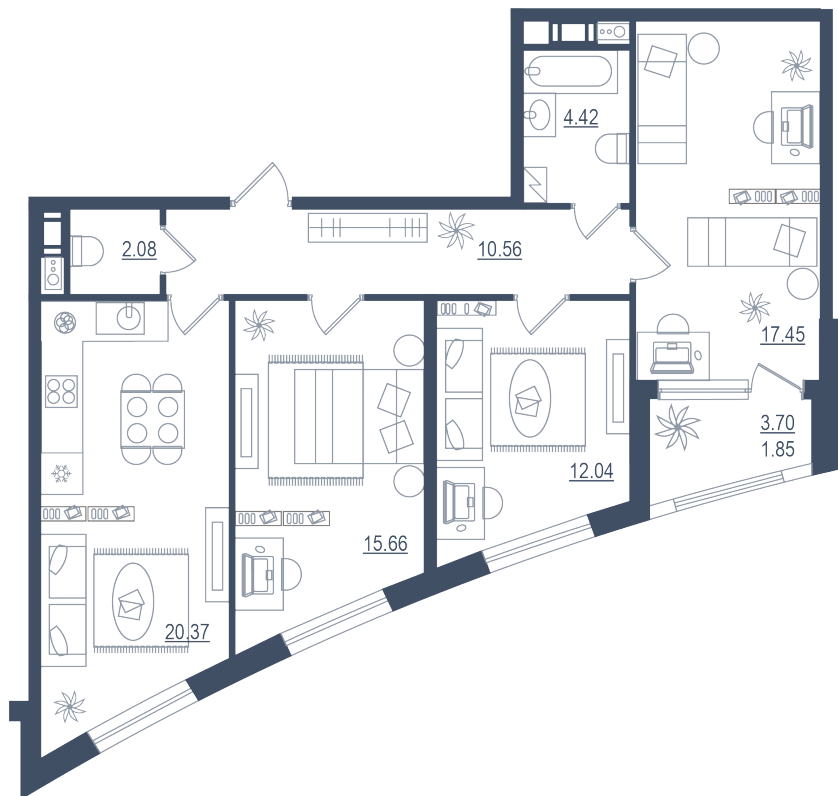

МИР ВНУТРИ
э.квартал

Центральный офис продаж

Санкт-Петербург, 17-я линия

Васильевского острова, д. 22

+7 (812) 711-11-11

callcenter@edevelopment.ru

mir-vnutri.ru

Тип 3-5

4 комнаты (евро)

Расположение

13.3 сек., 2 эт.

Общая площадь

84.43 м²

Стоимость

17 308 150 ₹