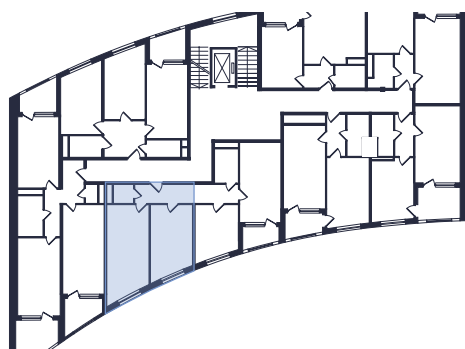

МИР ВНУТРИ
э.квартал

Центральный офис продаж

Санкт-Петербург, 17-я линия

Васильевского острова, д. 22

+7 (812) 711-11-11

callcenter@edevelopment.ru

mir-vnutri.ru

Тип 3-5

4 комнаты (евро)

Расположение

13.3 сек., 2 эт.

Общая площадь

84.43 м²

Стоимость

17 308 150 ₹