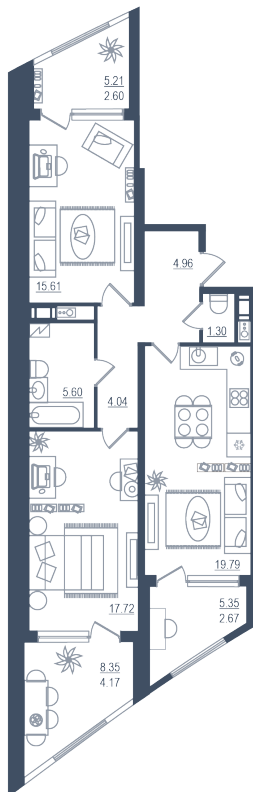

МИР ВНУТРИ
квартал

Центральный офис продаж

Санкт-Петербург, 17-я линия

Васильевского острова, д. 22

+7 (812) 711-11-11

callcenter@edevelopment.ru

mir-vnutri.ru

Тип 3-6

3 комнаты (евро)

Расположение

13.3 сек., 2 эт.

Общая площадь

78.16 м²

Стоимость

16 413 600 ₽

Тип 3-6

3 комнаты (евро)

Расположение

13.3 сек., 2 эт.

Общая площадь

78.16 м²

Стоимость

16 413 600 ₹