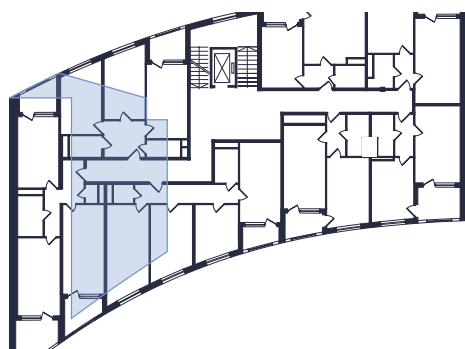

МИР ВНУТРИ
квартал

Центральный офис продаж

Санкт-Петербург, 17-я линия

Васильевского острова, д. 22

+7 (812) 711-11-11

callcenter@edevelopment.ru

mir-vnutri.ru

Тип 3-6

3 комнаты (евро)

Расположение

13.3 сек., 2 эт.

Общая площадь

78.16 м²

Стоимость

16 413 600 ₽