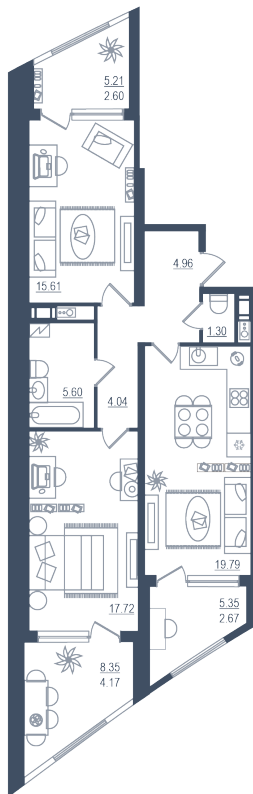

МИР ВНУТРИ
э.квартал

Центральный офис продаж

Санкт-Петербург, 17-я линия

Васильевского острова, д. 22

+7 (812) 711-11-11

callcenter@edevelopment.ru

mir-vnutri.ru

Тип 3-6

3 комнаты (евро)

Расположение

13.3 сек., 1 эт.

Общая площадь

78.16 м²

Стоимость

18 367 600 ₽