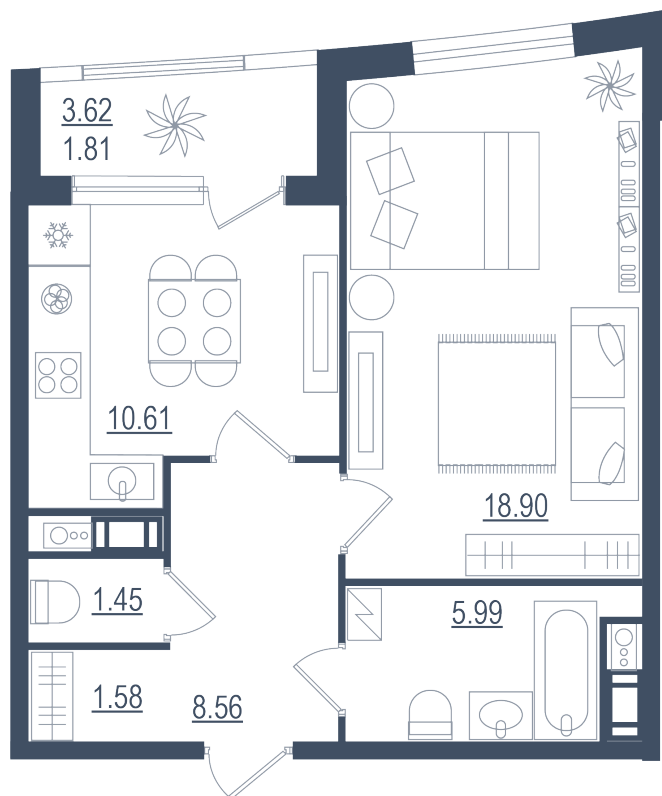

МИР ВНУТРИ
э.квартал

Центральный офис продаж

Санкт-Петербург, 17-я линия

Васильевского острова, д. 22

+7 (812) 711-11-11

callcenter@edevelopment.ru

mir-vnutri.ru

Тип 4-1

1 комната

Расположение

13.4 сек., 6 эт.

Общая площадь

47.90 м²

Стоимость

14 130 500 ₽