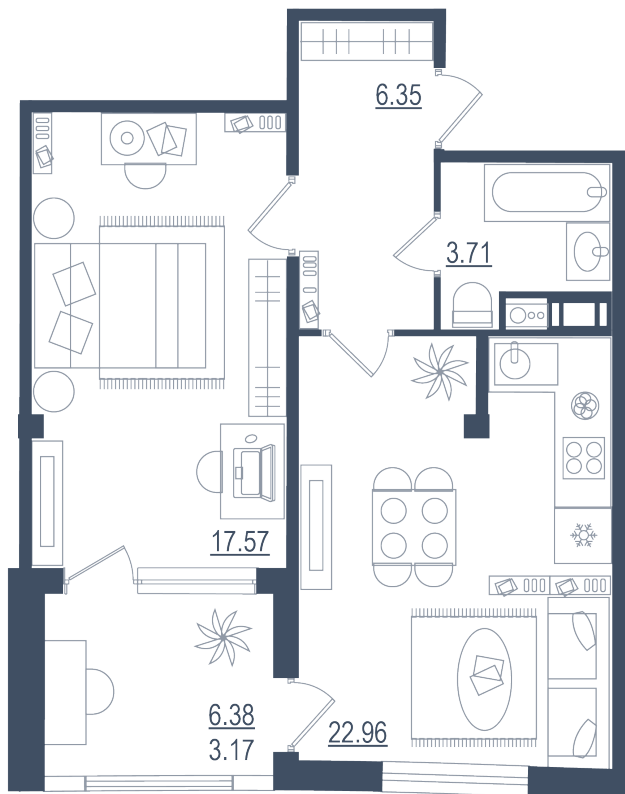

МИР ВНУТРИ
э.квартал

Центральный офис продаж

Санкт-Петербург, 17-я линия

Васильевского острова, д. 22

+7 (812) 711-11-11

callcenter@edevelopment.ru

mir-vnutri.ru

Тип 4-6

2 комнаты (евро)

Расположение

13.4 сек., 6 эт.

Общая площадь

53.76 м²

Стоимость

15 859 200 ₺