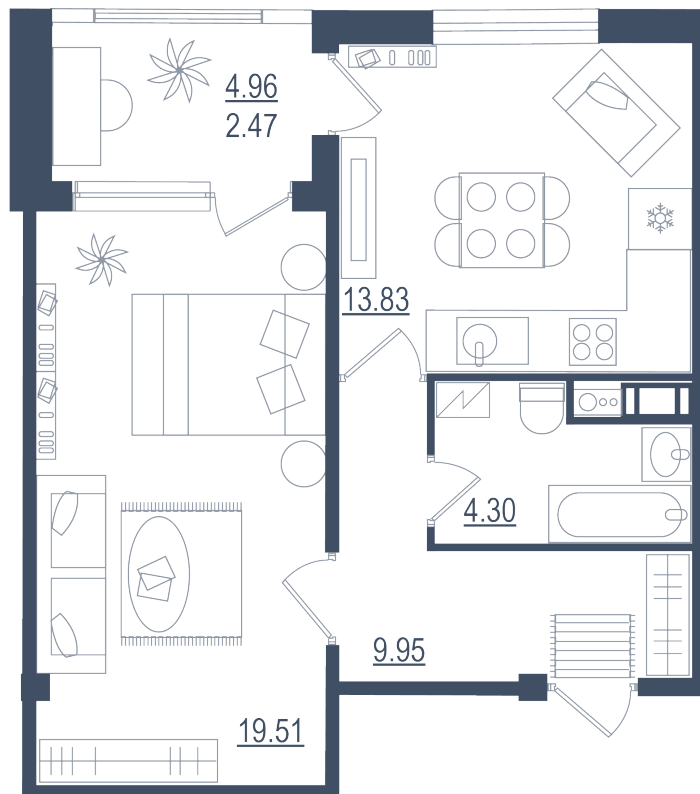

МИР ВНУТРИ
квартал

Центральный офис продаж

Санкт-Петербург, 17-я линия

Васильевского острова, д. 22

+7 (812) 711-11-11

callcenter@edevelopment.ru

mir-vnutri.ru

Тип 4-7

1 комната

Расположение

13.4 сек., 6 эт.

Общая площадь

50.06 м²

Стоимость

14 767 700 ₹