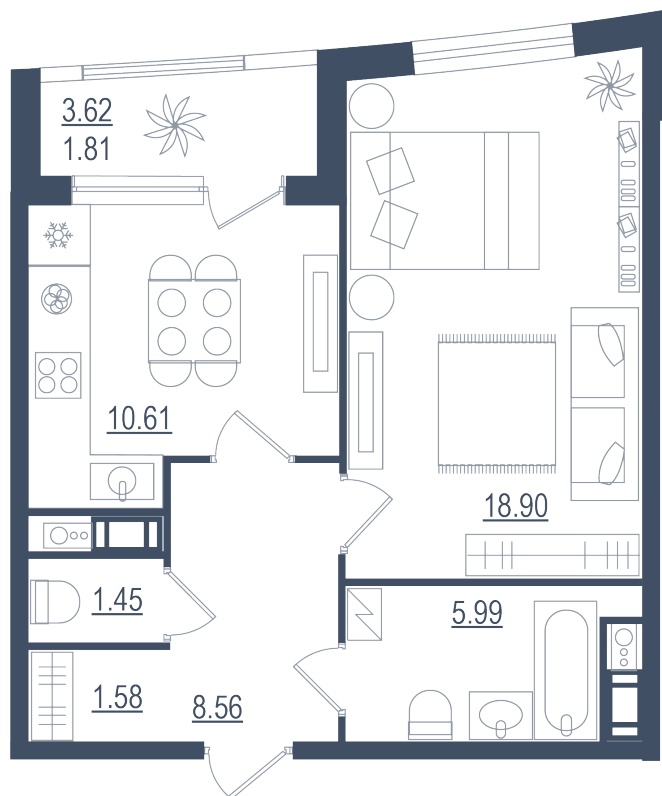

МИР ВНУТРИ
э.квартал

Центральный офис продаж

Санкт-Петербург, 17-я линия

Васильевского острова, д. 22

+7 (812) 711-11-11

callcenter@edevelopment.ru

mir-vnutri.ru

Тип 4-1

1 комната

Расположение

13.4 сек., 4 эт.

Общая площадь

47.90 м²

Стоимость

13 651 500 ₹